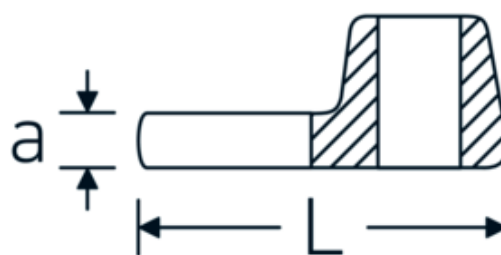

Klucz pazurowy płaski CROW-FOOT

540a

Art. nr **02500052**
 GTIN **4018754004720**
 Modelka **540 A 1 1/8**

Oznaczenie. 3/8 " Klucz CROW-FOOT Rozmiar 1 1/8" Dł.50mm

Właściwości.

- stal stopowa chromowa, chromowane
- Uwaga! Zmienione wartości nastawcze w kluczu dynamometrycznego

Rysunek techniczny.

Atrybuty techniczne.

a	8 mm
Kwadratowy napęd wewnętrzny (cal)	3/8 "
Szerokość mm (b)	50 mm
Długość mm (L)	50 mm
S	28,5 mm

Dane logistyczne.

Głębokość mm (IFS)	50
Szerokość mm (IFS)	49
Wysokość mm (IFS)	18
Długość (w opakowaniu, mm)	51
Szerokość (w opakowaniu, mm)	50

02500054	540 A 1 3/16	3/8 " Klucz CROW-FOOT Rozmiar 1 3/16" Dł.50mm	4018754004737
02500056	540 A 1 1/4	3/8 " Klucz CROW-FOOT Rozmiar 1 1/4" Dł.53mm	4018754004744
02500058	540 A 1 5/16	3/8 " Klucz CROW-FOOT Rozmiar 1 5/16" Dł.53mm	4018754004751
02500060	540 A 1 3/8	3/8 " Klucz CROW-FOOT Rozmiar 1 3/8" Dł.54,5mm	4018754004768
02500062	540 A 1 7/16	3/8 " Klucz CROW-FOOT Rozmiar 1 7/16" Dł.56,5mm	4018754004775
02500064	540 A 1 1/2	3/8 " Klucz CROW-FOOT Rozmiar 1 1/2" Dł.58mm	4018754004782
02500065	540 A 1 9/16	3/8 " Klucz CROW-FOOT Rozmiar 1 9/16" Dł.59,5mm	4018754004799
02500066	540 A 1 5/8	3/8 " Klucz CROW-FOOT Rozmiar 1 5/8" Dł.63mm	4018754004805
02500067	540 A 1 11/16	3/8 " Klucz CROW-FOOT Rozmiar 1 11/16" Dł.63mm	4018754173631
02500068	540 A 1 3/4	3/8 " Klucz CROW-FOOT Rozmiar 1 3/4" Dł.68mm	4018754004812
02500070	540 A 1 7/8	3/8 " Klucz CROW-FOOT Rozmiar 1 7/8" Dł.72mm	4018754004829
02500072	540 A 2	3/8 " Klucz CROW-FOOT Rozmiar 2" Dł.75mm	4018754004836
02500074	540 A 2 1/8	3/8 " Klucz CROW-FOOT Rozmiar 2 1/8" Dł.75,6mm	4018754173648
02500076	540 A 2 1/4	3/8 " Klucz CROW-FOOT Rozmiar 2 1/4" Dł.80,5mm	4018754173655
03500078	540 A 2 3/8	1/2 " Klucz CROW-FOOT Rozmiar 2 3/8" Dł.81,5mm	4018754121366