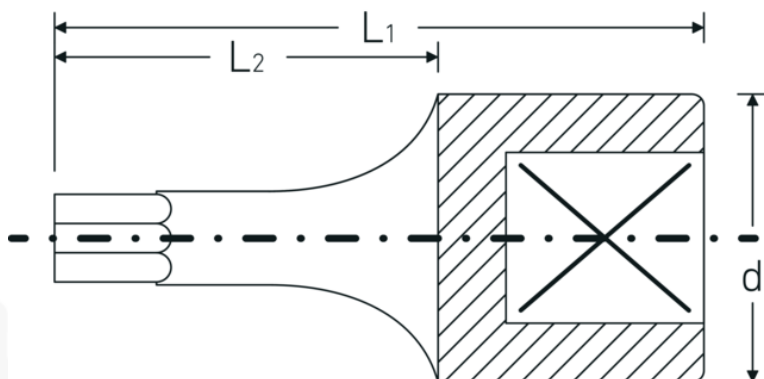

## Schroevendraaierspinnen

44KTX

Artikelnr. 01350020  
GTIN 4018754001163  
Model 44 KTX T 20  
SCHRAUBENDREHEREINSATZ  
1/4 ZOLL

**Aanwijzing.** 1/4 " Schroevendraaiersbit L.28mm

**Eigenschappen.**

- voor inwendige TORX® bouten
- Chrome-Alloy-Steel, verchroomd

## Voordelen.

voor binnen TORX® schroeven

## Technische tekening.

## Logistieke gegevens.

Diepte mm (IFS) 28  
Breedte mm (IFS) 12

<b>Aandrijving vierkant binnen (inch)</b>	1/4 "	<b>Hoogte mm (IFS)</b>	12
<b>d</b>	11,6 mm	<b>Lengte (verpakt, mm)</b>	65
<b>Maat uitvoerprofiel</b>	T20	<b>Breedte (verpakt, mm)</b>	35
<b>L1</b>	28 mm	<b>Hoogte (verpakt, mm)</b>	15
<b>L2</b>	16 mm	<b>Volume (verpakt, dm3)</b>	0.034125 dm3
		<b>Artikelnr.</b>	01350020
		<b>Gewicht (bruto, KG)</b>	0,055
		<b>Gewicht PAP (KG)</b>	0,000
		<b>Gewicht PVC (KG)</b>	0,002
		<b>GTIN</b>	4018754001163
		<b>Land van oorsprong</b>	GERMANY
		<b>Regio van oorsprong</b>	Nordrhein-Westfalen
		<b>WEEE/ElektroG</b>	nicht ear-pflichtig
		<b>Douanetarief nr.</b>	82042000
		<b>Verpakkingsstandaard</b>	5
		<b>Gewicht (g)</b>	11 g