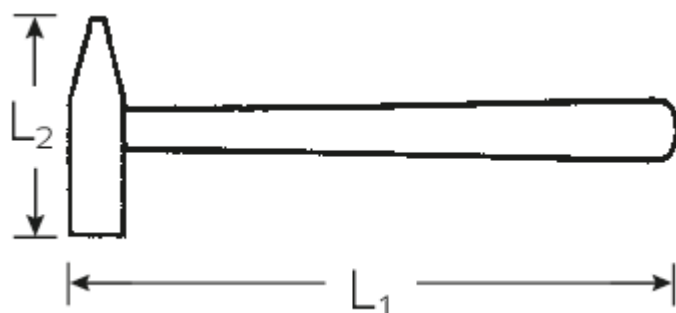

Młotki ślusarskie

10961

Art. nr 70110015
GTIN 4018754306930
Modelka 10961 1000 G
SCHLOSSERHAMMER

Oznaczenie. Młotek ślusarski 1000 g Dt.360mm

Właściwości.

- metalowe kotnierze zapewniają doskonałą ochronę przed „chybieniem”
- ergonomicznie zaprojektowane, podwójnie ukształtowane ręczki hikorowe
- lakierowana końcówka uchwytu poprawia przyczepność
- zgodny z normą DIN 1041
- DIN i waga są wybijane na główce młotka

Zalety.

Stalowa tuleja ochronna rękojeści zapewnia optymalną ochronę przed przypadkowymi uderzeniami

Najważniejsze cechy produktu.

Rysunek techniczny.

Atrybuty techniczne.

DIN	DIN 1041
Waga głowicy młota	1000 g
L1	360 mm
L2	135 mm

Dane logistyczne.

Głębokość mm (IFS)	363
Szerokość mm (IFS)	135
Wysokość mm (IFS)	37
Długość (w opakowaniu, mm)	370
Szerokość (w opakowaniu, mm)	180
Wysokość (w opakowaniu, mm)	39
Objętość (w opakowaniu, dm ³)	2.5974 dm ³
Art. nr	70110015
Waga (brutto, kg)	2,550
Waga PAP (kg)	0,000
Waga PVC (kg)	0,023
GTIN	4018754306930
Kraj pochodzenia	GERMANY
Region pochodzenia	Nordrhein-Westfalen
WEEE/ElektroG	nicht ear-pflichtig
Nr taryfy celnej	82052000
Standard pakowania	2
Waga (g)	1132 g

Variants.

Art. nr	Nr modelu (ERP)	Oznaczenie	GTIN
70110009	10961 200 G SCHLOSSERHAMMER	Młotek ślusarski 200 g Dł.280mm	4018754306893

70110010	10961 300 G SCHLOSSERHAMMER	Młotek ślusarski 300 g Dł.300mm	4018754306909
70110011	10961 500 G SCHLOSSERHAMMER	Młotek ślusarski 500 g Dł.320mm	4018754306916
70110013	10961 800 G SCHLOSSERHAMMER	Młotek ślusarski 800 g Dł.350mm	4018754306923
70110015	10961 1000 G SCHLOSSERHAMMER	Młotek ślusarski 1000 g Dł.360mm	4018754306930
70110016	10961 1500 G SCHLOSSERHAMMER	Młotek ślusarski 1500 g Dł.380mm	4018754306947
70110017	10961 2000 G SCHLOSSERHAMMER	Młotek ślusarski 2000 g Dł.400mm	4018754306954