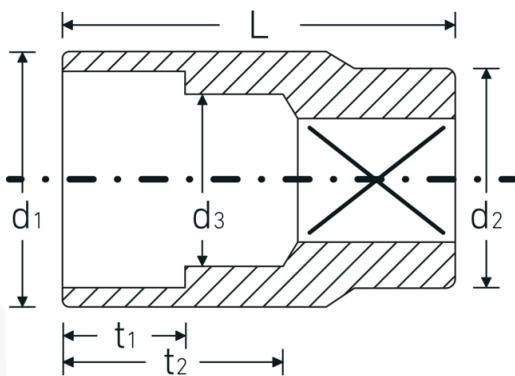

## Socket

52

Product no. **03030026**  
GTIN **4018754005987**  
Model **52 26**

**Label.** 1/2 " Socket Spanner size 26mm L.42mm

- Features.**
- DIN 3124/ISO 2725-1, ASME B 107.5M, DIN EN 3709 (test loads)
  - HPQ® high performance steel, chrome plated

## Technical Drawing.

## Technical Attributes.

Drive profile hex AS-Drive®  
Internal square drive (inch) 1/2 "

## Logistics data.

Depth mm (IFS) 42  
Width mm (IFS) 35

<b>d1</b>	34,4 mm	<b>Height mm (IFS)</b>	35
<b>d2</b>	25 mm	<b>Length (packed, mm)</b>	108
<b>d3</b>	23 mm	<b>Width (packed, mm)</b>	75
<b>DIN</b>	DIN 3124 / ISO 2725-1, ASME B 107.5M, DIN EN 3709	<b>Height (packed, mm)</b>	48
		<b>Volume (packed, dm3)</b>	0.3888 dm3
<b>Length mm (L)</b>	42 mm	<b>Art. no.</b>	03030026
<b>Width across flats [mm]</b>	26 mm	<b>Weight (gross, kg)</b>	0,630
<b>t1</b>	18,5 mm	<b>Weight PAP (kg)</b>	0,000
<b>t2</b>	24,3 mm	<b>Weight PVC (kg)</b>	0,006
		<b>GTIN</b>	4018754005987
		<b>Country of origin</b>	GERMANY
		<b>Region of origin</b>	Nordrhein-Westfalen
		<b>WEEE/ElektroG</b>	nicht ear-pflichtig
		<b>Customs tariff no.</b>	82042000
		<b>Packing standard</b>	5
		<b>Weight</b>	132 g