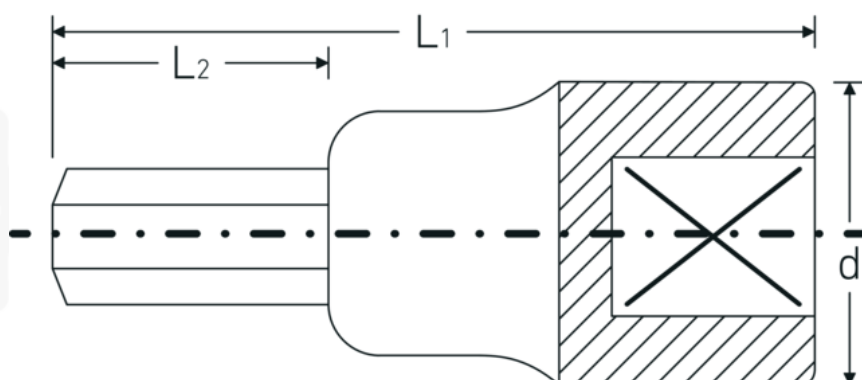

### Descrizione.

- per viti con cava esagonale
- DIN 7422
- Chrome-Alloy-Steel, cromate

## Vantaggi.

Realizzato in acciaio al cromo di alta qualità con una finitura cromata resistente alla corrosione per una maggiore durata

Per viti a brugola esagonali, DIN 7422

Ideale per una vasta gamma di lavori su auto, biciclette, moto e nel settore industriale

## Disegno tecnico.

## Attributi tecnici.

|   |           |
|---|-----------|
| <b>Profilo di uscita</b>                      | Esagonale |
| <b>Uscita esagono esterno (mm)</b>            | 19 mm     |
| <b>Azionamento quadrato interno (pollici)</b> | 1/2 "     |
| <b>d</b>                                      | 31 mm     |
| <b>DIN</b>                                    | DIN 7422  |
| <b>L1</b>                                     | 60 mm     |
| <b>L2</b>                                     | 20 mm     |