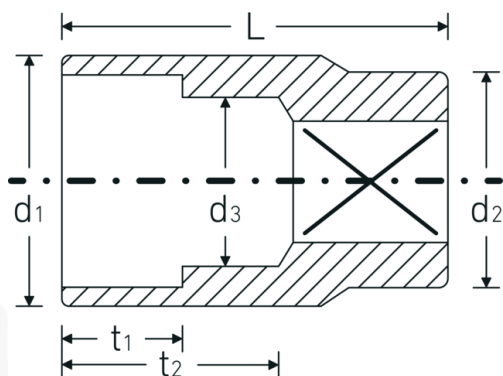

Doppen 3/8", imperiaal

45a

Artikelnr. 02410044
GTIN 4018754004300
Model 45 A 7/8

Aanwijzing. 3/8 " Dop Maat 7/8" L.35mm

Eigenschappen.

- ASME B 107.1, Fed. Spec. GGG-W-641, SAE AS 954-E (testwaarden)
- HPQ®-high performance staal, verchroomd

Voordelen.

ASME B 107.1, Fed. Spec. GGG-W-641, SAE AS 954-E (testwaarden)

Technische tekening.

Technische kenmerken.

Uitvoerprofiel Dubbel-zeskant AS-drive

Logistieke gegevens.

Diepte mm (IFS) 30
Breedte mm (IFS) 30

Aandrijving vierkant binnen (inch)	3/8 "	Hoogte mm (IFS)	30
d1	28,7 mm	Lengte (verpakt, mm)	151
d2	22 mm	Breedte (verpakt, mm)	31
d3	21 mm	Hoogte (verpakt, mm)	31
Lengte mm (L)	35 mm	Volume (verpakt, dm3)	0.145111 dm3
Breedte over vlakken [inch]	7/8 "	Artikelnr.	02410044
t1	18 mm	Gewicht (bruto, KG)	0,295
t2	21 mm	Gewicht PAP (KG)	0,000
		Gewicht PVC (KG)	0,005
		GTIN	4018754004300
		Land van oorsprong	GERMANY
		Regio van oorsprong	Nordrhein-Westfalen
		WEEE/ElektroG	nicht ear-pflichtig
		Douanetarief nr.	82042000
		Verpakkingsstandaard	5
		Gewicht (g)	59 g

Varianten.

Artikelnr.	Modelnr. (ERP)	Beschrijving	GTIN
02410016	45 A 1/4	3/8 " Dop Maat 1/4" L.24mm	4018754004195
02410020	45 A 5/16	3/8 " Dop Maat 5/16" L.25mm	4018754004201
02410022	45 A 11/32	3/8 " Dop Maat 11/32" L.25mm	4018754004218
02410024	45 A 3/8	3/8 " Dop Maat 3/8" L.27mm	4018754004225
02410028	45 A 7/16	3/8 " Dop Maat 7/16" L.28mm	4018754004232
02410032	45 A 1/2	3/8 " Dop Maat 1/2" L.30mm	4018754004249
02410034	45 A 9/16	3/8 " Dop Maat 9/16" L.31mm	4018754004256
02410035	45 A 19/32	3/8 " Dop Maat 19/32" L.31mm	4018754126972
02410036	45 A 5/8	3/8 " Dop Maat 5/8" L.31mm	4018754004263
02410038	45 A 11/16	3/8 " Dop Maat 11/16" L.32mm	4018754004270
02410040	45 A 3/4	3/8 " Dop Maat 3/4" L.32mm	4018754004287
02410042	45 A 13/16	3/8 " Dop Maat 13/16" L.34mm	4018754004294
02410044	45 A 7/8	3/8 " Dop Maat 7/8" L.35mm	4018754004300
02410046	45 A 15/16	3/8 " Dop Maat 15/16" L.35mm	4018754126989
02410048	45 A 1	3/8 " Dop Maat 1" L.35mm	4018754126996