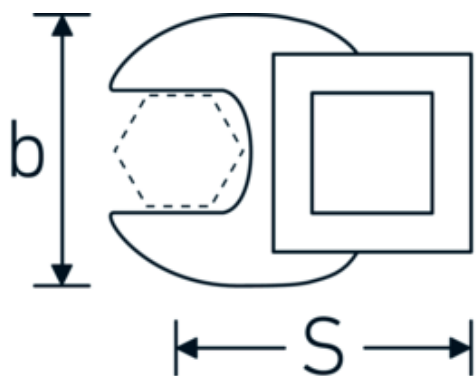

CROW-FOOT-nøgle, metrisk

540

Art. nr. **02200036**
GTIN **4018754141104**
Model **540 36**

Betegnelse. 3/8 " CROW-FOOT-nøgle Størrelse 36mm L.56,5mm

Egenskaber.

- Chrome-Alloy-Steel, forkromet
- BEMÆRK! Ændrede indstillingsværdier på momentnøglen <!-- (se note side [170524]) -->

Teknisk tegning.

Tekniske egenskaber.

a	8 mm
Firkantet drev indvendigt (tommer)	3/8 "
Bredde mm (b)	62 mm
Længde mm (L)	56,5 mm
S	32,8 mm

Logistiske data.

Dybde mm (IFS)	80
Bredde mm (IFS)	80
Højde mm (IFS)	20
Længde (pakket, mm)	80
Bredde (pakket, mm)	80
Højde (pakket, mm)	20

Oprindelsesregion Nordrhein-Westfalen

WEEE/ElektroG nicht ear-pflichtig

Toldtarif nr. 82042000

Standard for pakning 1

Vægt (g) 100 g

Varianter.

Art. nr.	Model nr. (ERP)	Betegnelse	GTIN
01200008	540 8	1/4 " CROW-FOOT-nøgle Størrelse 8mm L.25,5mm	4018754149117
01200009	540 9	1/4 " CROW-FOOT-nøgle Størrelse 9mm L.25,5mm	4018754149124
01200010	540 10	1/4 " CROW-FOOT-nøgle Størrelse 10mm L.25,5mm	4018754149131
02200011	540 11	3/8 " CROW-FOOT-nøgle Størrelse 11mm L.32mm	4018754149414
02200012	540 12	3/8 " CROW-FOOT-nøgle Størrelse 12mm L.34,3mm	4018754003495
02200013	540 13	3/8 " CROW-FOOT-nøgle Størrelse 13mm L.34,3mm	4018754003501
02200014	540 14	3/8 " CROW-FOOT-nøgle Størrelse 14mm L.37,7mm	4018754003518
02200015	540 15	3/8 " CROW-FOOT-nøgle Størrelse 15mm L.37,7mm	4018754003525
02200016	540 16	3/8 " CROW-FOOT-nøgle Størrelse 16mm L.37,7mm	4018754003532
02200017	540 17	3/8 " CROW-FOOT-nøgle Størrelse 17mm L.42,5mm	4018754003549
02200018	540 18	3/8 " CROW-FOOT-nøgle Størrelse 18mm L.42,5mm	4018754003556
02200019	540 19	3/8 " CROW-FOOT-nøgle Størrelse 19mm L.42,5mm	4018754003563
02200020	540 20	3/8 " CROW-FOOT-nøgle Størrelse 20mm L.42,4mm	4018754141067
02200021	540 21	3/8 " CROW-FOOT-nøgle Størrelse 21mm L.44,5mm	4018754003570