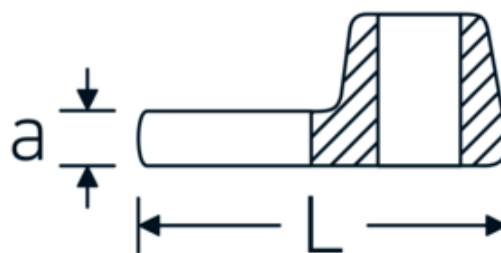

CROW-FOOT-nøgle, metrisk

540

Art. nr. **02200036**
GTIN **4018754141104**
Model **540 36**

Betegnelse. 3/8 " CROW-FOOT-nøgle Størrelse 36mm L.56,5mm

Egenskaber.

- Chrome-Alloy-Steel, forkromet
- BEMÆRK! Ændrede indstillingsværdier på momentnøglen <!-- (se note side [170524]) -->

Teknisk tegning.

Tekniske egenskaber.

a	8 mm
Firkantet drev indvendigt (tommer)	3/8 "
Bredde mm (b)	62 mm
Længde mm (L)	56,5 mm
S	32,8 mm

Logistiske data.

Dybde mm (IFS)	80
Bredde mm (IFS)	80
Højde mm (IFS)	20
Længde (pakket, mm)	80
Bredde (pakket, mm)	80
Højde (pakket, mm)	20

Oprindelsesregion Nordrhein-Westfalen

WEEE/ElektroG nicht ear-pflichtig

Toldtarif nr. 82042000

Standard for pakning 1

Vægt (g) 100 g

Varianter.

Art. nr.	Model nr. (ERP)	Betegnelse	GTIN
01200008	540 8	1/4 " CROW-FOOT-nøgle Størrelse 8mm L.25,5mm	4018754149117
01200009	540 9	1/4 " CROW-FOOT-nøgle Størrelse 9mm L.25,5mm	4018754149124
01200010	540 10	1/4 " CROW-FOOT-nøgle Størrelse 10mm L.25,5mm	4018754149131
02200011	540 11	3/8 " CROW-FOOT-nøgle Størrelse 11mm L.32mm	4018754149414
02200012	540 12	3/8 " CROW-FOOT-nøgle Størrelse 12mm L.34,3mm	4018754003495
02200013	540 13	3/8 " CROW-FOOT-nøgle Størrelse 13mm L.34,3mm	4018754003501
02200014	540 14	3/8 " CROW-FOOT-nøgle Størrelse 14mm L.37,7mm	4018754003518
02200015	540 15	3/8 " CROW-FOOT-nøgle Størrelse 15mm L.37,7mm	4018754003525
02200016	540 16	3/8 " CROW-FOOT-nøgle Størrelse 16mm L.37,7mm	4018754003532
02200017	540 17	3/8 " CROW-FOOT-nøgle Størrelse 17mm L.42,5mm	4018754003549
02200018	540 18	3/8 " CROW-FOOT-nøgle Størrelse 18mm L.42,5mm	4018754003556
02200019	540 19	3/8 " CROW-FOOT-nøgle Størrelse 19mm L.42,5mm	4018754003563
02200020	540 20	3/8 " CROW-FOOT-nøgle Størrelse 20mm L.42,4mm	4018754141067
02200021	540 21	3/8 " CROW-FOOT-nøgle Størrelse 21mm L.44,5mm	4018754003570