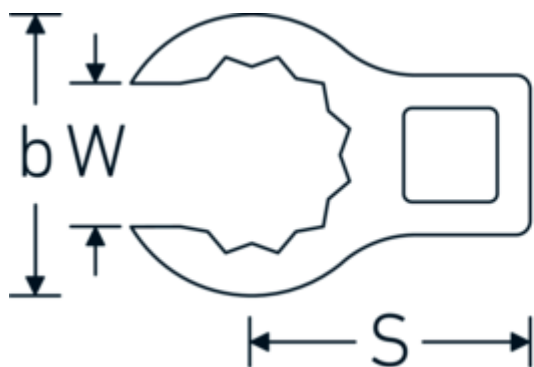

Chiavi CROW-RING

440a

Nr. art **02490042**
GTIN **4018754004577**
Modello **440 A 13/16**

Designazione.

3/8 " Chiave CROW-RING Mis. 13/16" Lar.42,9mm

Descrizione.

- Chrome-Alloy-Steel, cromate
- Attenzione! Modifica il valore impostato sulla chiave dinamometrica <!-- (vedi indicazioni pag. [170524]) -->

Disegno tecnico.

Attributi tecnici.

a	18,5 mm
Azionamento quadrato interno (pollici)	3/8 "
Larghezza mm (b)	31,3 mm
Lunghezza mm (L)	42,9 mm
S	22,5 mm

Dati logistici.

Profondità mm (IFS)	42
Larghezza mm (IFS)	31
Altezza mm (IFS)	19
Lunghezza (imballata, mm)	42
Larghezza (imballata, mm)	31
Altezza (imballata, mm)	19

Varianti.

N° Art.	Nr. modello (ERP)	Designazione	GTIN
01490024	440 A 3/8	1/4 " Chiave CROW-RING Mis. 3/8" Lar.28,4mm	4018754116805
01490028	440 A 7/16	1/4 " Chiave CROW-RING Mis. 7/16" Lar.28mm	4018754001460
01490032	440 A 1/2	1/4 " Chiave CROW-RING Mis. 1/2" Lar.30,5mm	4018754001477
01490034	440 A 9/16	1/4 " Chiave CROW-RING Mis. 9/16" Lar.31,7mm	4018754001484
02490036	440 A 5/8	3/8 " Chiave CROW-RING Mis. 5/8" Lar.36,5mm	4018754004546
02490038	440 A 11/16	3/8 " Chiave CROW-RING Mis. 11/16" Lar.39,2mm	4018754004553
02490040	440 A 3/4	3/8 " Chiave CROW-RING Mis. 3/4" Lar.40,9mm	4018754004560
02490042	440 A 13/16	3/8 " Chiave CROW-RING Mis. 13/16" Lar.42,9mm	4018754004577
02490044	440 A 7/8	3/8 " Chiave CROW-RING Mis. 7/8" Lar.45,2mm	4018754004584
02490046	440 A 15/16	3/8 " Chiave CROW-RING Mis. 15/16" Lar.47,2mm	4018754004591
02490048	440 A 1	3/8 " Chiave CROW-RING Mis. 1" Lar.49,3mm	4018754004607
02490050	440 A 1 1/16	3/8 " Chiave CROW-RING Mis. 1 1/16" Lar.52,8mm	4018754004614
03490052	440 A 1 1/8	1/2 " Chiave CROW-RING Mis. 1 1/8" Lar.56,8mm	4018754008445
03490056	440 A 1 1/4	1/2 " Chiave CROW-RING Mis. 1 1/4" Lar.62,5mm	4018754008452