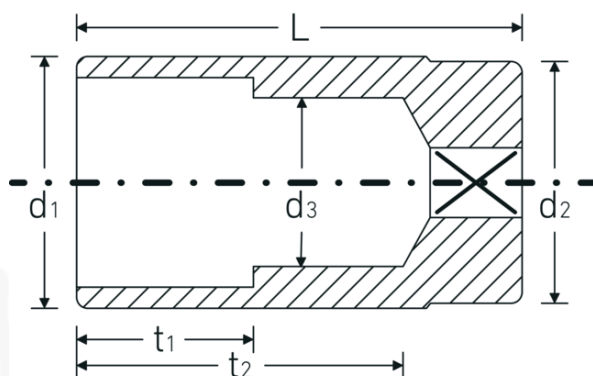

Chiavi a bussola

46a

Nr. art **02420048**
GTIN **4018754127047**
Modello **46 A 1**

Designazione.

3/8 " Insetto chiave a bussola Mis. 1" Lar.65mm

Descrizione.

- lunghe
- ASME B 107.1, Fed. Spec. GGG-W-641, SAE AS 954-E
- acciaio ad alte prestazioni HPQ®, cromate

Vantaggi.

lungo

Disegno tecnico.

Attributi tecnici.

Profilo di uscita	Doppio esagonale AS-drive
Azionamento quadrato interno (pollici)	3/8 "
d1	33 mm
d2	31 mm
d3	24,2 mm
Lunghezza mm (L)	65 mm
Larghezza tra le piastre [pollici]	1 "
t1	30 mm
t2	50,2 mm

Dati logistici.

Profondità mm (IFS)	66
Larghezza mm (IFS)	34
Altezza mm (IFS)	34
Lunghezza (imballata, mm)	140
Larghezza (imballata, mm)	105
Altezza (imballata, mm)	37
Volume (imballato, dm3)	0.5439 dm3
N° Art.	02420048
Peso (lordo, kg)	0,925
Peso PAP (kg)	0,000
Peso PVC (kg)	0,006
GTIN	4018754127047
Paese di origine	GERMANY
Regione di origine	Nordrhein-Westfalen
RAEE/Legge sull'elettricità	nicht ear-pflichtig
N. tariffa doganale	82042000
Standard di imballaggio	5
Peso [mm]	205 g

Varianti.

N° Art.	Nr. modello (ERP)	Designazione	GTIN
02420016	46 A 1/4	3/8 " Insetto chiave a bussola Mis. 1/4" Lar.54mm	4018754127009
02420020	46 A 5/16	3/8 " Insetto chiave a bussola Mis. 5/16" Lar.54mm	4018754127016
02420022	46 A 11/32	3/8 " Insetto chiave a bussola Mis. 11/32" Lar.54mm	4018754286232
02420024	46 A 3/8	3/8 " Insetto chiave a bussola Mis. 3/8" Lar.54mm	4018754004317
02420028	46 A 7/16	3/8 " Insetto chiave a bussola Mis. 7/16" Lar.54mm	4018754004324
02420032	46 A 1/2	3/8 " Insetto chiave a bussola Mis. 1/2" Lar.54mm	4018754004331
02420034	46 A 9/16	3/8 " Insetto chiave a bussola Mis. 9/16" Lar.60mm	4018754004348
02420035	46 A 19/32	3/8 " Insetto chiave a bussola Mis. 19/32" Lar.60mm	4018754004355