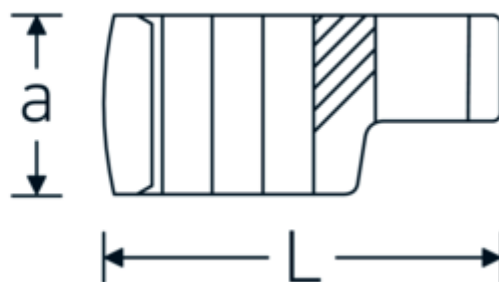

Dessin technique.

Attributs techniques.

a	19,5 mm
Carré d'entraînement intérieur (pouces)	3/8 "
Largeur mm (b)	35,7 mm
Longueur mm (L)	47,2 mm
S	24,6 mm
Ouverture [pouces]	15/16 "

Données logistiques.

Profondeur mm (IFS)	46
Largeur	35
Hauteur mm (IFS)	20
Longueur (emballé, mm)	46
Largeur (emballé, mm)	35
Hauteur (emballé, mm)	20