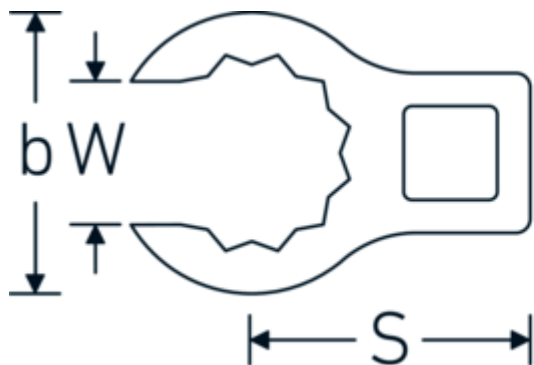

Dessin technique.

Attributs techniques.

a	19,5 mm
Carré d'entraînement intérieur (pouces)	3/8 "
Largeur mm (b)	35,7 mm
Longueur mm (L)	47,2 mm
S	24,6 mm
Ouverture [pouces]	15/16 "

Données logistiques.

Profondeur mm (IFS)	46
Largeur	35
Hauteur mm (IFS)	20
Longueur (emballé, mm)	46
Largeur (emballé, mm)	35
Hauteur (emballé, mm)	20