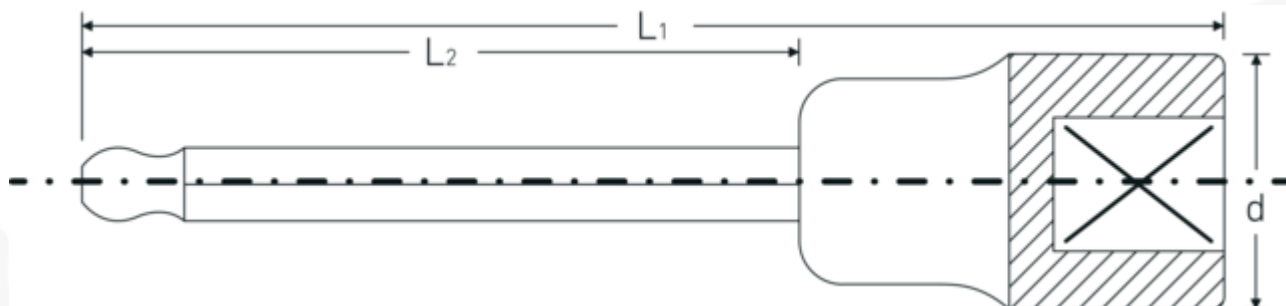

INHEX-toppe

54KK

Art. nr. 03280007
GTIN 4018754099689
Model 54 KK 7

Betegnelse. INHEX-skruetrækkere 1/2 " 7mm L.100mm

Egenskaber.

- med kuglehoved
- til skruring af skruer med indiv. sekskant
- svingvinkel indtil 25° til hver side
- Chrome-Alloy-Steel, forkromet

Fordele.

med kuglehoved

Teknisk tegning.

Tekniske egenskaber.

Udgangsprofil	Sekskant
Udvendig sekskant (mm)	7 mm

Logistiske data.

Dybde mm (IFS)	100
Bredde mm (IFS)	23

Firkantet drev indvendigt (tommer)	1/2 "
d	22,7 mm
L1	100 mm
L2	62 mm

Højde mm (IFS)	23
Længde (pakket, mm)	140
Bredde (pakket, mm)	110
Højde (pakket, mm)	23
Volumen (pakket, dm ³)	0.3542 dm ³
Art. nr.	03280007
Vægt (brutto, kg)	0,440
Vægt PAP (kg)	0,000
Vægt PVC (kg)	0,006
GTIN	4018754099689
Oprindelsesland	GERMANY
Oprindelsesregion	Nordrhein-Westfalen
WEEE/ElektroG	nicht ear-pflichtig
Toldtarif nr.	82042000
Standard for pakning	5
Vægt (g)	85 g

Varianter.

Art. nr.	Model nr. (ERP)	Betegnelse	GTIN
03280005	54 KK 5	INHEX-skruetrækkere 1/2 " 5mm L.100mm	4018754007332
03280006	54 KK 6	INHEX-skruetrækkere 1/2 " 6mm L.100mm	4018754007349
03280007	54 KK 7	INHEX-skruetrækkere 1/2 " 7mm L.100mm	4018754099689
03280008	54 KK 8	INHEX-skruetrækkere 1/2 " 8mm L.100mm	4018754007356
03280010	54 KK 10	INHEX-skruetrækkere 1/2 " 10mm L.100mm	4018754007363