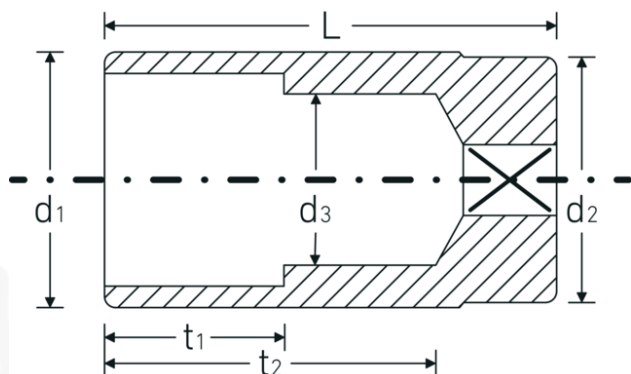

### Designación.

1/2 " Juego de bocas de llaves de vaso SW 1 1/2" Long.83mm

### Descripción.

- largas
- ASME B 107.1, Fed. Spec. GGG-W-641, SAE AS 954-E
- HPQ®-Acero de altas características, cromadas

## Atributos técnicos.

Perfil de salida	Hexágono doble AS-drive
Accionamiento cuadrado interior (pulgadas)	1/2 "
d1	51 mm
d2	49 mm
d3	35 mm
Longitud mm (L)	83 mm
Anchura de los planos [pulgadas]	1 1/2 "
t1	35 mm
t2	61,8 mm

## Datos logísticos.

Profundidad mm (IFS)	74
Anchura mm (IFS)	51
Altura mm (IFS)	51
Longitud (empaquetada, mm)	275
Anchura (empaquetada, mm)	80
Altura en pulgadas	53
Volumen (envasado, dm <sup>3</sup> )	1.166 dm <sup>3</sup>
Núm. art.	03420064
Peso (bruto, kg)	3,315
Peso PAP (kg)	0,000
Peso PVC (kg)	0,011
GTIN	4018754127184
País de origen	GERMANY
Región de origen	Nordrhein-Westfalen
RAEE/Ley eléctrica	nicht ear-pflichtig
Arancel de aduanas núm.	82042000
Norma de embalaje	5
Peso	675 g