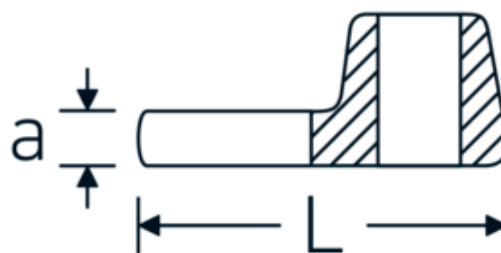

Chiavi CROW-FOOT

540

Nr. art **02200040**

GTIN **4018754141111**

Modello **540 40**

Designazione.

3/8 " Chiave CROW-FOOT Mis. 40mm Lar.63mm

Descrizione.

- Chrome-Alloy-Steel, cromate
- Attenzione! Modifica il valore impostato sulla chiave dinamometrica <!-- (vedi indicazioni pag. [170524]) -->

Disegno tecnico.

Attributi tecnici.

a	8 mm
Azionamento quadrato interno (pollici)	3/8 "
Larghezza mm (b)	70 mm
Lunghezza mm (L)	63 mm
S	37,6 mm

Dati logistici.

Profondità mm (IFS)	68
Larghezza mm (IFS)	61
Altezza mm (IFS)	17
Lunghezza (imballata, mm)	70
Larghezza (imballata, mm)	70
Altezza (imballata, mm)	18

Larghezza tra i piatti [mm]	40 mm	Volume (imballato, dm3)	0.0882 dm3
		N° Art.	02200040
		Peso (lordo, kg)	0,135
		Peso PAP (kg)	0,000
		Peso PVC (kg)	0,002
		GTIN	4018754141111
		Paese di origine	GERMANY
		Regione di origine	Nordrhein-Westfalen
		RAEE/Legge sull'elettricità	nicht ear-pflichtig
		N. tariffa doganale	82042000
		Standard di imballaggio	1
		Peso [mm]	130 g