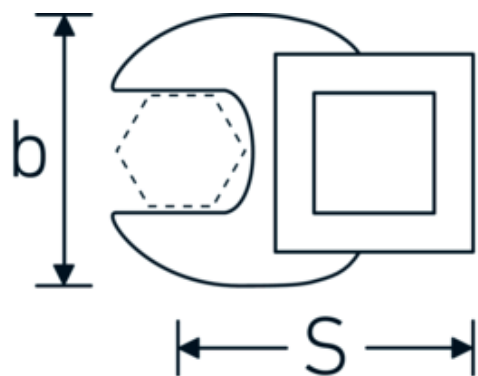

Chiavi CROW-FOOT

540

Nr. art **02200040**

GTIN **4018754141111**

Modello **540 40**

Designazione.

3/8 " Chiave CROW-FOOT Mis. 40mm Lar.63mm

Descrizione.

- Chrome-Alloy-Steel, cromate
- Attenzione! Modifica il valore impostato sulla chiave dinamometrica <!-- (vedi indicazioni pag. [170524]) -->

Disegno tecnico.

Attributi tecnici.

a	8 mm
Azionamento quadrato interno (pollici)	3/8 "
Larghezza mm (b)	70 mm
Lunghezza mm (L)	63 mm
S	37,6 mm

Dati logistici.

Profondità mm (IFS)	68
Larghezza mm (IFS)	61
Altezza mm (IFS)	17
Lunghezza (imballata, mm)	70
Larghezza (imballata, mm)	70
Altezza (imballata, mm)	18

Larghezza tra i piatti [mm]	40 mm	Volume (imballato, dm3)	0.0882 dm3
		N° Art.	02200040
		Peso (lordo, kg)	0,135
		Peso PAP (kg)	0,000
		Peso PVC (kg)	0,002
		GTIN	4018754141111
		Paese di origine	GERMANY
		Regione di origine	Nordrhein-Westfalen
		RAEE/Legge sull'elettricità	nicht ear-pflichtig
		N. tariffa doganale	82042000
		Standard di imballaggio	1
		Peso [mm]	130 g