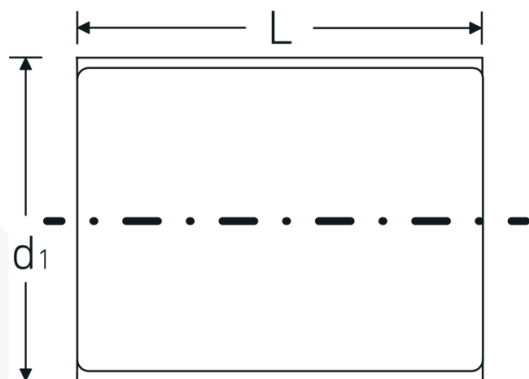

Bocas de llave de vaso VDE 3/8"

12171 VDE

Núm. art. 02380008
GTIN 4018754253463
Modelo 12171 VDE-8

Designación. 3/8 " Juego de bocas de llave de vaso VDE SW 8mm Long.43mm

Descripción.

- HPQ®-Acero de altas características, cromado
- aislamiento VDE hasta 1000 V
- DIN EN 60900
- #T; AC/1000 V

Ventajas.

Acero de alta calidad HPQ®, cromado

Dibujo técnico.

Atributos técnicos.

Perfil de salida	doble hexágono AS-drive
Accionamiento cuadrado interior (pulgadas)	3/8 "
d1	16,7 mm
DIN	DIN EN 60900
Longitud mm (L)	43 mm
Anchura de los planos [mm]	8 mm

Datos logísticos.

Profundidad mm (IFS)	42
Anchura mm (IFS)	16
Altura mm (IFS)	16
Longitud (empaquetada, mm)	60
Anchura (empaquetada, mm)	35
Altura en pulgadas	35
Volumen (envasado, dm3)	0.0735 dm3
Núm. art.	02380008
Peso (bruto, kg)	0,050
Peso PAP (kg)	0,000
Peso PVC (kg)	0,002
GTIN	4018754253463
País de origen	GERMANY
Región de origen	Nordrhein-Westfalen
RAEE/Ley eléctrica	nicht ear-pflichtig
Arancel de aduanas núm.	82042000
Norma de embalaje	1
Peso	26 g

Variantes.

Núm. art.	Núm. de modelo (ERP)	Designación	GTIN
02380007	12171 VDE-7	3/8 " Juego de bocas de llave de vaso VDE SW 7mm Long.42mm	4018754253456
02380008	12171 VDE-8	3/8 " Juego de bocas de llave de vaso VDE SW 8mm Long.43mm	4018754253463
02380009	12171 VDE-9	3/8 " Juego de bocas de llave de vaso VDE SW 9mm Long.43mm	4018754253470
02380010	12171 VDE-10	3/8 " Juego de bocas de llave de vaso VDE SW 10mm Long.45mm	4018754253487
02380011	12171 VDE-11	3/8 " Juego de bocas de llave de vaso VDE SW 11mm Long.45mm	4018754253494
02380012	12171 VDE-12	3/8 " Juego de bocas de llave de vaso VDE SW 12mm Long.46mm	4018754253500
02380013	12171 VDE-13	3/8 " Juego de bocas de llave de vaso VDE SW 13mm Long.48mm	4018754253517
02380014	12171 VDE-14	3/8 " Juego de bocas de llave de vaso VDE SW 14mm Long.48mm	4018754253524