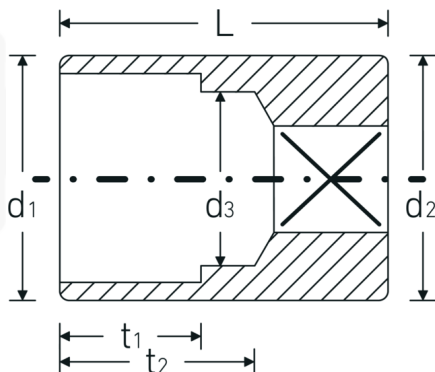

## Steckschlüsseinsätze 1/4", zöllig

40a

Art.-Nr. 01410018

GTIN 4018754001255

Modell 40 A 9/32

**Bezeichnung.** 1/4 " Steckschlüsseinsatz SW 9/32" L.23mm

- Eigenschaften.**
- Sechskant mit AS-Drive-Profil
  - 1/4" Innenvierkant-Antrieb
  - HPQ® Hochleistungsstahl, verchromt
  - ASME B 107.1/Fed. Spec. GGG-W-641/SAE AS 954-E

## Technische Attribute.

Abtriebsprofil	Sechskant AS-Drive®
Antriebsvierkant innen (Zoll)	1/4 "
d1	10,7 mm
d2	10,7 mm
d3	6,6 mm
Länge mm (L)	23 mm
Schlüsselweite [Zoll]	9/32 "
t1	6,5 mm
t2	13,2 mm

## Logistikdaten.

Tiefe mm (IFS)	23
Breite mm (IFS)	11
Höhe mm (IFS)	11
Länge (verpackt, mm)	93
Breite (verpackt, mm)	33
Höhe (verpackt, mm)	15
Volumen (verpackt, dm <sup>3</sup> )	0.046035 dm <sup>3</sup>
Art.-Nr.	01410018
Gewicht (brutto, kg)	0,103
Gewicht PAP (kg)	0,000
Gewicht PVC (kg)	0,002
GTIN	4018754001255
Ursprungsland	GERMANY
Ursprungsregion	Nordrhein-Westfalen
WEEE/ElektroG	nicht ear-pflichtig
Zolltarifnr.	82042000
Packnorm	10
Gewicht (g)	10 g