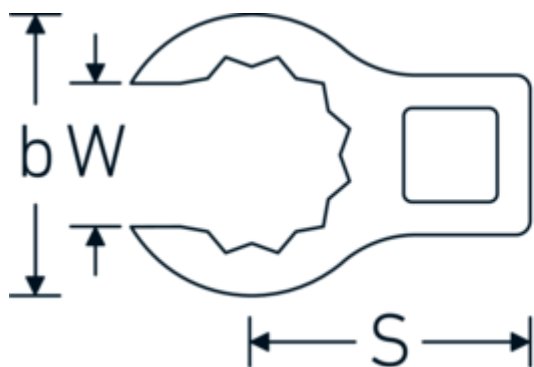

Dibujo técnico.

Atributos técnicos.

a	13,5 mm
Accionamiento cuadrado interior (pulgadas)	1/4 "
Anchura mm (b)	18,2 mm
Longitud mm (L)	28 mm
S	14 mm
Anchura de los planos [mm]	11 mm

Datos logísticos.

Profundidad mm (IFS)	27
Anchura mm (IFS)	17
Altura mm (IFS)	8
Longitud (empaquetada, mm)	105
Anchura (empaquetada, mm)	25
Altura en pulgadas	12
Volumen (envasado, dm3)	0.0315 dm3