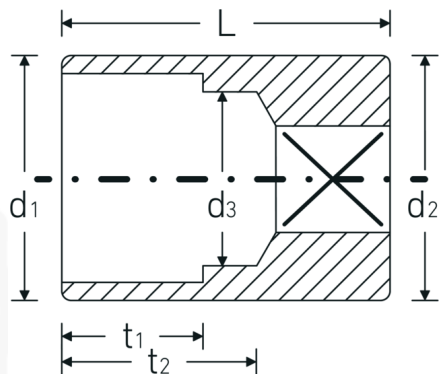

## Sockets 1/4", inch

40a

Product no. 01410010  
GTIN 4018754001217  
Model 40 A 5/32

Label. 1/4 " Socket Wrench size 5/32" L.23mm

## Technical Attributes.

<b>Drive profile</b>	hex AS-Drive®
<b>Internal square drive (inch)</b>	1/4 "
<b>d1</b>	6,7 mm
<b>d2</b>	10,7 mm
<b>d3</b>	3,2 mm
<b>Length mm (L)</b>	23 mm
<b>Wrench size [inch]</b>	5/32 "
<b>t1</b>	3,5 mm
<b>t2</b>	15 mm

## Logistics data.

<b>Depth mm (IFS)</b>	23
<b>Width mm (IFS)</b>	11
<b>Height mm (IFS)</b>	11
<b>Length (packed, mm)</b>	93
<b>Width (packed, mm)</b>	33
<b>Height (packed, mm)</b>	15
<b>Volume (packed, dm3)</b>	0.046035 dm3
<b>Product no.</b>	01410010
<b>Weight (gross, kg)</b>	0,093
<b>Weight PAP (kg)</b>	0,000
<b>Weight PVC (kg)</b>	0,002
<b>GTIN</b>	4018754001217
<b>Country of origin</b>	GERMANY
<b>Region of origin</b>	Nordrhein-Westfalen
<b>WEEE/ElektroG</b>	nicht ear-pflichtig
<b>Customs tariff no.</b>	82042000
<b>Packing standard</b>	10
<b>Weight</b>	9 g

## Variants.

Product no.	Model no. (ERP)	Description	GTIN
01410008	40 A 1/8	1/4 " Socket Wrench size 1/8" L.23mm	4018754180349
01410010	40 A 5/32	1/4 " Socket Wrench size 5/32" L.23mm	4018754001217
01410012	40 A 3/16	1/4 " Socket Wrench size 3/16" L.23mm	4018754001224
01410014	40 A 7/32	1/4 " Socket Wrench size 7/32" L.23mm	4018754001231
01410016	40 A 1/4	1/4 " Socket Wrench size 1/4" L.23mm	4018754001248
01410018	40 A 9/32	1/4 " Socket Wrench size 9/32" L.23mm	4018754001255
01410020	40 A 5/16	1/4 " Socket Wrench size 5/16" L.23mm	4018754001262
01410022	40 A 11/32	1/4 " Socket Wrench size 11/32" L.23mm	4018754001279
01410024	40 A 3/8	1/4 " Socket Wrench size 3/8" L.23mm	4018754001286
01410028	40 A 7/16	1/4 " Socket Wrench size 7/16" L.23mm	4018754001293
01410032	40 A 1/2	1/4 " Socket Wrench size 1/2" L.23mm	4018754001309
01410034	40 A 9/16	1/4 " Socket Wrench size 9/16" L.24mm	4018754001316