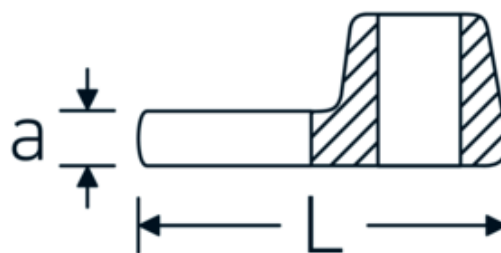

CROW-FOOT-nøgle, metrisk

540

Art. nr. **02200017**
GTIN **4018754003549**
Model **540 17**

Betegnelse. 3/8 " CROW-FOOT-nøgle Størrelse 17mm L.42,5mm

Egenskaber.

- Chrome-Alloy-Steel, forkromet
- BEMÆRK! Ændrede indstillingsværdier på momentnøglen <!-- (se note side [170524]) -->

Teknisk tegning.

Tekniske egenskaber.

a	6,3 mm
Firkantet drev indvendigt (tommer)	3/8 "
Bredde mm (b)	38 mm
Længde mm (L)	42,5 mm
S	23,8 mm

Logistiske data.

Dybde mm (IFS)	43
Bredde mm (IFS)	37
Højde mm (IFS)	18
Længde (pakket, mm)	43
Bredde (pakket, mm)	37
Højde (pakket, mm)	18

Varianter.

Art. nr.	Model nr. (ERP)	Betegnelse	GTIN
01200008	540 8	1/4 " CROW-FOOT-nøgle Størrelse 8mm L.25,5mm	4018754149117
01200009	540 9	1/4 " CROW-FOOT-nøgle Størrelse 9mm L.25,5mm	4018754149124
01200010	540 10	1/4 " CROW-FOOT-nøgle Størrelse 10mm L.25,5mm	4018754149131
02200011	540 11	3/8 " CROW-FOOT-nøgle Størrelse 11mm L.32mm	4018754149414
02200012	540 12	3/8 " CROW-FOOT-nøgle Størrelse 12mm L.34,3mm	4018754003495
02200013	540 13	3/8 " CROW-FOOT-nøgle Størrelse 13mm L.34,3mm	4018754003501
02200014	540 14	3/8 " CROW-FOOT-nøgle Størrelse 14mm L.37,7mm	4018754003518
02200015	540 15	3/8 " CROW-FOOT-nøgle Størrelse 15mm L.37,7mm	4018754003525
02200016	540 16	3/8 " CROW-FOOT-nøgle Størrelse 16mm L.37,7mm	4018754003532
02200017	540 17	3/8 " CROW-FOOT-nøgle Størrelse 17mm L.42,5mm	4018754003549
02200018	540 18	3/8 " CROW-FOOT-nøgle Størrelse 18mm L.42,5mm	4018754003556
02200019	540 19	3/8 " CROW-FOOT-nøgle Størrelse 19mm L.42,5mm	4018754003563
02200020	540 20	3/8 " CROW-FOOT-nøgle Størrelse 20mm L.42,4mm	4018754141067
02200021	540 21	3/8 " CROW-FOOT-nøgle Størrelse 21mm L.44,5mm	4018754003570