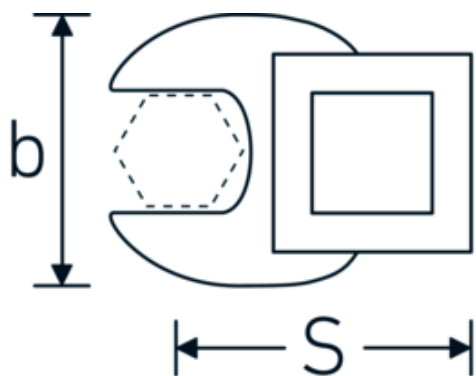

CROW-FOOT-nøgle, metrisk

540

Art. nr. **02200017**
GTIN **4018754003549**
Model **540 17**

Betegnelse. 3/8 " CROW-FOOT-nøgle Størrelse 17mm L.42,5mm

Egenskaber.

- Chrome-Alloy-Steel, forkromet
- BEMÆRK! Ændrede indstillingsværdier på momentnøglen <!-- (se note side [170524]) -->

Teknisk tegning.

Tekniske egenskaber.

a	6,3 mm
Firkantet drev indvendigt (tommer)	3/8 "
Bredde mm (b)	38 mm
Længde mm (L)	42,5 mm
S	23,8 mm

Logistiske data.

Dybde mm (IFS)	43
Bredde mm (IFS)	37
Højde mm (IFS)	18
Længde (pakket, mm)	43
Bredde (pakket, mm)	37
Højde (pakket, mm)	18

Varianter.

Art. nr.	Model nr. (ERP)	Betegnelse	GTIN
01200008	540 8	1/4 " CROW-FOOT-nøgle Størrelse 8mm L.25,5mm	4018754149117
01200009	540 9	1/4 " CROW-FOOT-nøgle Størrelse 9mm L.25,5mm	4018754149124
01200010	540 10	1/4 " CROW-FOOT-nøgle Størrelse 10mm L.25,5mm	4018754149131
02200011	540 11	3/8 " CROW-FOOT-nøgle Størrelse 11mm L.32mm	4018754149414
02200012	540 12	3/8 " CROW-FOOT-nøgle Størrelse 12mm L.34,3mm	4018754003495
02200013	540 13	3/8 " CROW-FOOT-nøgle Størrelse 13mm L.34,3mm	4018754003501
02200014	540 14	3/8 " CROW-FOOT-nøgle Størrelse 14mm L.37,7mm	4018754003518
02200015	540 15	3/8 " CROW-FOOT-nøgle Størrelse 15mm L.37,7mm	4018754003525
02200016	540 16	3/8 " CROW-FOOT-nøgle Størrelse 16mm L.37,7mm	4018754003532
02200017	540 17	3/8 " CROW-FOOT-nøgle Størrelse 17mm L.42,5mm	4018754003549
02200018	540 18	3/8 " CROW-FOOT-nøgle Størrelse 18mm L.42,5mm	4018754003556
02200019	540 19	3/8 " CROW-FOOT-nøgle Størrelse 19mm L.42,5mm	4018754003563
02200020	540 20	3/8 " CROW-FOOT-nøgle Størrelse 20mm L.42,4mm	4018754141067
02200021	540 21	3/8 " CROW-FOOT-nøgle Størrelse 21mm L.44,5mm	4018754003570