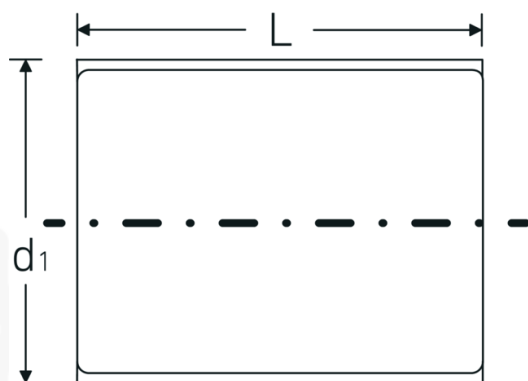

VDE-Nasadki 1/2"

12179 VDE

Art. nr 03370022
GTIN 4018754253814
Modelka 12179 VDE-22

Oznaczenie. 1/2 " Wkładka do kluczy nasadowych VDE Rozmiar 22mm Dł.60mm

Właściwości.

- HPQ®-stal wysokosprawna, chromowane
- VDE izolowany do 1000 V
- DIN EN 60900
- #T; AC/1000 V

Zalety.

Stal wysokiej jakości HPQ®, chromowana

Rysunek techniczny.

Atrybuty techniczne.

Profil wyjściowy	Nasadka podwójna sześciokątna AS-drive
Kwadratowy napęd wewnętrzny (cal)	1/2 "
d1	34,7 mm
DIN	DIN EN 60900
Długość mm (L)	60 mm
Szerokość w poprzek płaskowników [mm]	22 mm

Dane logistyczne.

Głębokość mm (IFS)	59
Szerokość mm (IFS)	35
Wysokość mm (IFS)	35
Długość (w opakowaniu, mm)	85
Szerokość (w opakowaniu, mm)	50
Wysokość (w opakowaniu, mm)	50
Objętość (w opakowaniu, dm ³)	0.2125 dm ³
Art. nr	03370022
Waga (brutto, kg)	0,120
Waga PAP (kg)	0,000
Waga PVC (kg)	0,002
GTIN	4018754253814
Kraj pochodzenia	GERMANY
Region pochodzenia	Nordrhein-Westfalen
WEEE/ElektroG	nicht ear-pflichtig
Nr taryfy celnej	82042000
Standard pakowania	1
Waga (g)	116 g

Variants.

Art. nr	Nr modelu (ERP)	Oznaczenie	GTIN
03370010	12179 VDE-10	1/2 " Wkładka do kluczy nasadowych VDE Rozmiar 10mm Dł.56mm	4018754253746
03370011	12179 VDE-11	1/2 " Wkładka do kluczy nasadowych VDE Rozmiar 11mm Dł.56mm	4018754253753
03370012	12179 VDE-12	1/2 " Wkładka do kluczy nasadowych VDE Rozmiar 12mm Dł.56mm	4018754253760
03370013	12179 VDE-13	1/2 " Wkładka do kluczy nasadowych VDE Rozmiar 13mm Dł.56mm	4018754253777
03370014	12179 VDE-14	1/2 " Wkładka do kluczy nasadowych VDE Rozmiar 14mm Dł.56mm	4018754253784
03370017	12179 VDE-17	1/2 " Wkładka do kluczy nasadowych VDE Rozmiar 17mm Dł.56mm	4018754253791
03370019	12179 VDE-19	1/2 " Wkładka do kluczy nasadowych VDE Rozmiar 19mm Dł.56mm	4018754253807