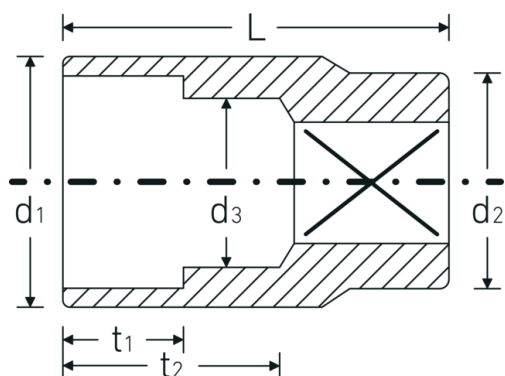

Steckschlüsseinsätze 3/8", zöllig

45a

Art.-Nr. 02410022

GTIN 4018754004218

Modell 45 A 11/32

Bezeichnung.

3/8 " Steckschlüsseinsatz SW 11/32" L.25mm

Eigenschaften.

- Doppelsechskant mit AS-Drive-Profil
- 3/8" Innenvierkant-Antrieb
- HPQ® Hochleistungsstahl, verchromt
- ASME B 107.1 / Fed. Spec. GGG-W-641 / SAE AS 954-E (Prüfwerte)

Technische Zeichnung.

Technische Attribute.

Abtriebsprofil	Doppelsechskant AS-Drive®
Antriebsvierkant innen (Zoll)	3/8 "
d1	12,5 mm
d2	16,5 mm

Logistikdaten.

Tiefe mm (IFS)	23
Breite mm (IFS)	17
Höhe mm (IFS)	17
Länge (verpackt, mm)	86
Breite (verpackt, mm)	35

d3	8,1 mm
Länge mm (L)	25 mm
Schlüsselweite [Zoll]	11/32 "
t1	7 mm
t2	13,5 mm

Höhe (verpackt, mm)	24
Volumen (verpackt, dm3)	0.07224 dm3
Art.-Nr.	02410022
Gewicht (brutto, kg)	0,190
Gewicht PAP (kg)	0,000
Gewicht PVC (kg)	0,003
GTIN	4018754004218
Ursprungsland	GERMANY
Ursprungsregion	Nordrhein-Westfalen
WEEE/ElektroG	nicht ear-pflichtig
Zolltarifnr.	82042000
Packnorm	10
Gewicht (g)	19 g