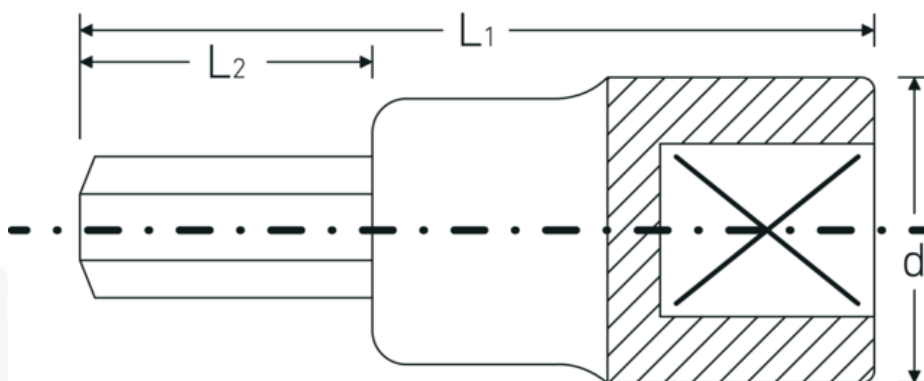

INHEX-toppe

49

Art. nr. 02050006
GTIN 4018754002597
Model 49 6

Betegnelse. INHEX-skruetrækkere 3/8 " 6mm L.52mm

Egenskaber.

- til skruer med indv. sekskant
- DIN 7422
- Chrome-Alloy-Steel, forkromet

Fordele.

til skruer med indvendig sekskant

Teknisk tegning.

Tekniske egenskaber.

Udgangsprofil

Sekskant

Logistiske data.

Dybde mm (IFS)

52

Udvendig sekskant (mm)	6 mm	Bredde mm (IFS)	18
Firkantet drev indvendigt (tommer)	3/8 "	Højde mm (IFS)	18
d	17,8 mm	Længde (pakket, mm)	72
DIN	DIN 7422	Bredde (pakket, mm)	68
L1	52 mm	Højde (pakket, mm)	19
L2	20 mm	Volumen (pakket, dm ³)	0.093024 dm ³
		Art. nr.	02050006
		Vægt (brutto, kg)	0,235
		Vægt PAP (kg)	0,000
		Vægt PVC (kg)	0,003
		GTIN	4018754002597
		Oprindelsesland	GERMANY
		Oprindelsesregion	Nordrhein-Westfalen
		WEEE/ElektroG	nicht ear-pflichtig
		Toldtarif nr.	82042000
		Standard for pakning	5
		Vægt (g)	46 g

Varianter.

Art. nr.	Model nr. (ERP)	Betegnelse	GTIN
02050003	49 3	INHEX-skruetrækkere 3/8 " 3mm L.52mm	4018754002566
02050004	49 4	INHEX-skruetrækkere 3/8 " 4mm L.52mm	4018754002573
02050005	49 5	INHEX-skruetrækkere 3/8 " 5mm L.52mm	4018754002580
02050006	49 6	INHEX-skruetrækkere 3/8 " 6mm L.52mm	4018754002597
02050007	49 7	INHEX-skruetrækkere 3/8 " 7mm L.52mm	4018754002603
02050008	49 8	INHEX-skruetrækkere 3/8 " 8mm L.52mm	4018754002610
02050010	49 10	INHEX-skruetrækkere 3/8 " 10mm L.52mm	4018754002627