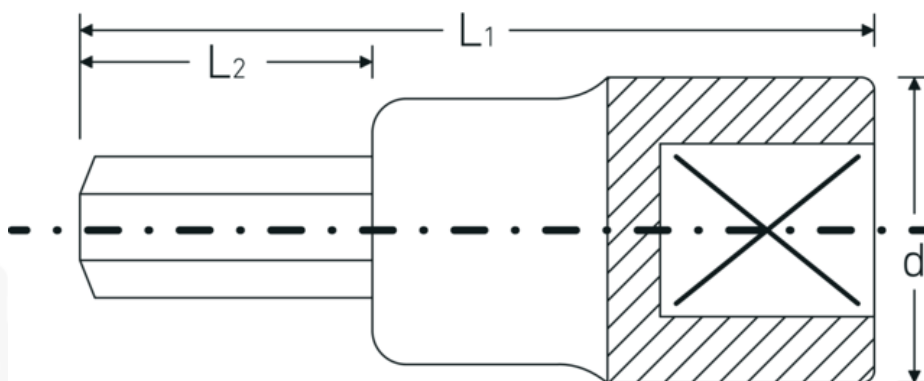

INHEX-toppe

49a

Art. nr. 02450009
GTIN 4018754127054
Model 49 A 9/64

Betegnelse. INHEX-skruetrækkere 3/8 " 9/64 L.52mm

Egenskaber.

- til skruer med indv. sekskant
- DIN 7422
- Chrome-Alloy-Steel, forkromet

Fordele.

til skruer med indvendig sekskant

Teknisk tegning.

Tekniske egenskaber.

Udvendig sekskant (tommer) 9/64

Logistiske data.

Dybde mm (IFS)

52

Firkantet drev indvendigt (tommer)	3/8 "	Bredde mm (IFS)	18
d	17,8 mm	Højde mm (IFS)	18
DIN	DIN 7422	Længde (pakket, mm)	145
L1	52 mm	Bredde (pakket, mm)	70
L2	20 mm	Højde (pakket, mm)	18
		Volumen (pakket, dm3)	0.1827 dm3
		Art. nr.	02450009
		Vægt (brutto, kg)	0,205
		Vægt PAP (kg)	0,000
		Vægt PVC (kg)	0,005
		GTIN	4018754127054
		Oprindelsesland	GERMANY
		Oprindelsesregion	Nordrhein-Westfalen
		WEEE/ElektroG	nicht ear-pflichtig
		Toldtarif nr.	82042000
		Standard for pakning	5
		Vægt (g)	40 g

Varianter.

Art. nr.	Model nr. (ERP)	Betegnelse	GTIN
02450008	49 A 1/8	INHEX-skruetrækkere 3/8 " 1/8 L.52mm	4018754004478
02450009	49 A 9/64	INHEX-skruetrækkere 3/8 " 9/64 L.52mm	4018754127054
02450010	49 A 5/32	INHEX-skruetrækkere 3/8 " 5/32 L.52mm	4018754004485
02450012	49 A 3/16	INHEX-skruetrækkere 3/8 " 3/16 L.52mm	4018754004492
02450014	49 A 7/32	INHEX-skruetrækkere 3/8 " 7/32 L.52mm	4018754004508
02450016	49 A 1/4	INHEX-skruetrækkere 3/8 " 1/4 L.52mm	4018754004515
02450020	49 A 5/16	INHEX-skruetrækkere 3/8 " 5/16 L.52mm	4018754004522
02450024	49 A 3/8	INHEX-skruetrækkere 3/8 " 3/8 L.52mm	4018754004539