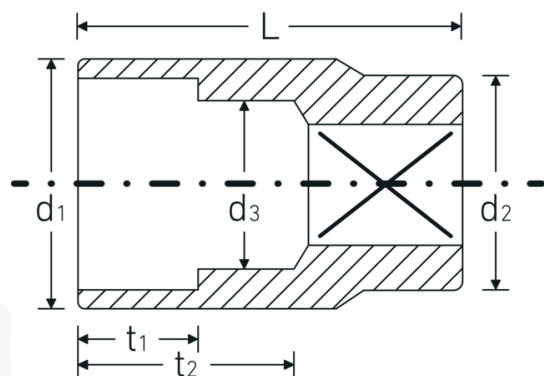

Dibujo técnico.

Atributos técnicos.

Perfil de salida AS-drive hexagonal

Datos logísticos.

Profundidad mm (IFS) 28
Anchura mm (IFS) 26