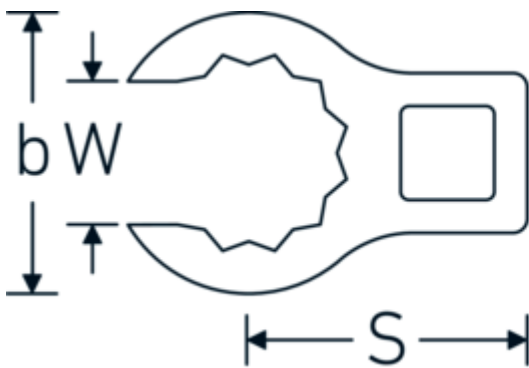

## Crowning-Schlüssel, metrisch

440

Art.-Nr. 02190023

GTIN 4018754141043

Modell 440 23

**Bezeichnung.** 3/8 " Crowring-Schlüssel SW 23mm L.47,5mm

**Eigenschaften.**

- Doppelsechskant mit AS-Drive-Profil
- Chrome Alloy Steel, verchromt

## Technische Zeichnung.

## Technische Attribute.

a	19,5 mm
Antriebsvierkant innen (Zoll)	3/8 "
Breite mm (b)	35,7 mm
Länge mm (L)	47,5 mm
S	24,6 mm
Schlüsselweite [mm]	23 mm
W	17,5 mm