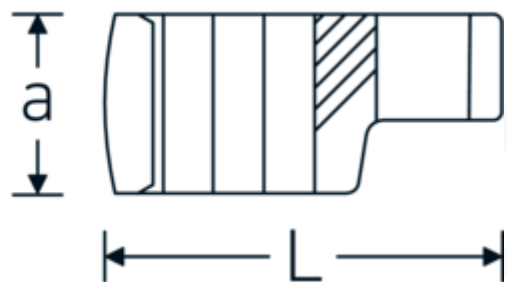

## Crowning-Schlüssel, metrisch

440

Art.-Nr. 02190023

GTIN 4018754141043

Modell 440 23

**Bezeichnung.** 3/8 " Crowring-Schlüssel SW 23mm L.47,5mm

**Eigenschaften.**

- Doppelsechskant mit AS-Drive-Profil
- Chrome Alloy Steel, verchromt

## Technische Zeichnung.

## Technische Attribute.

a	19,5 mm
Antriebsvierkant innen (Zoll)	3/8 "
Breite mm (b)	35,7 mm
Länge mm (L)	47,5 mm
S	24,6 mm
Schlüsselweite [mm]	23 mm
W	17,5 mm