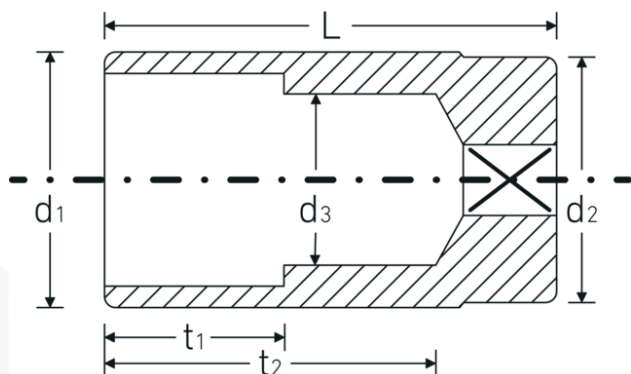

## Bocas de llave de vaso

51a

Núm. art. 03420024

GTIN 4018754127108

Modelo 51 A 3/8

**Designación.** 1/2 " Juego de bocas de llaves de vaso SW 3/8" Long.83mm

**Descripción.**

- largas
- ASME B 107.1, Fed. Spec. GGG-W-641, SAE AS 954-E
- HPQ®-Acero de altas características, cromadas

## Dibujo técnico.

## Atributos técnicos.

Perfil de salida	Hexágono doble AS-drive
Accionamiento cuadrado interior (pulgadas)	1/2 "
d1	14,3 mm
d2	22 mm
d3	8,3 mm
Longitud mm (L)	83 mm
Anchura de los planos [pulgadas]	3/8 "
t1	19 mm
t2	67 mm

## Datos logísticos.

Profundidad mm (IFS)	83
Anchura mm (IFS)	22
Altura mm (IFS)	22
Longitud (empaquetada, mm)	150
Anchura (empaquetada, mm)	100
Altura en pulgadas	22
Volumen (envasado, dm3)	0.33 dm3
Núm. art.	03420024
Peso (bruto, kg)	0,477
Peso PAP (kg)	0,000
Peso PVC (kg)	0,007
GTIN	4018754127108
País de origen	GERMANY
Región de origen	Nordrhein-Westfalen
RAEE/Ley eléctrica	nicht ear-pflichtig
Arancel de aduanas núm.	82042000
Norma de embalaje	5
Peso	93 g