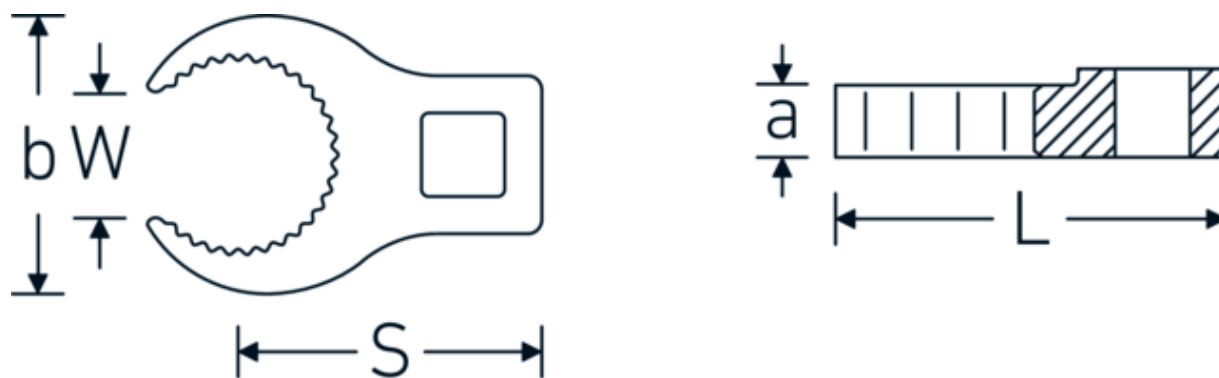

CROW-RING sleutel, metrisch

440S MJ

Artikelnr. 02211018
GTIN 4018754179725
Model 440S MJ 18

Aanwijzing.

3/8 " Kruissleutel MJ18 Buitenpijp d. DN10mm Aandrijving 3/8 " L.45,2mm

Eigenschappen.

- HPQ®-high performance staal, verchroomd
- vervangt nr. 440 MJ
- EN 4108
- voor leidingverbindingen met rechte cilindrische spiraalvormige vertanding
- Opgelet! Veranderde instelwaarden van de momentsleutel <!-- (zie aanwijzing pag. [170524]) -->

Technische tekening.

Technische kenmerken.

a	8 mm
Aandrijving vierkant binnen (inch)	3/8 "
Breedte mm (b)	33 mm
Lengte mm (L)	45,2 mm
Moer schroefdraad	MJ18
Buisdiameter buiten (mm)	DN10 mm
S	25 mm
W	13 mm

Logistieke gegevens.

Diepte mm (IFS)	60
Breedte mm (IFS)	70
Hoogte mm (IFS)	15
Lengte (verpakt, mm)	60
Breedte (verpakt, mm)	70
Hoogte (verpakt, mm)	15
Volume (verpakt, dm ³)	0.063 dm ³
Artikelnr.	02211018
Gewicht (bruto, KG)	0,047
Gewicht PAP (KG)	0,000
Gewicht PVC (KG)	0,003
GTIN	4018754179725
Land van oorsprong	GERMANY
Regio van oorsprong	Nordrhein-Westfalen
WEEE/ElektroG	nicht ear-pflichtig
Douanetarief nr.	82042000
Verpackingsstandaard	1
Gewicht (g)	47 g

Varianten.

Artikelnr.	Modelnr. (ERP)	Beschrijving	GTIN
01211010	440S MJ 10	1/4 " Kruissleutel MJ10 Buitenpijp d. DN04mm Aandrijving 1/4 " L.31,9mm	4018754179695
01211014	440S MJ 14	1/4 " Kruissleutel MJ14 Buitenpijp d. DN06mm Aandrijving 1/4 " L.36,5mm	4018754179701