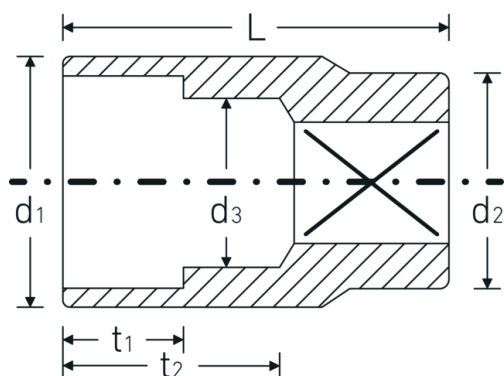

## Steckschlüsseinsätze 3/8", metrisch

45

Art.-Nr. 02010016

GTIN 4018754001996

Modell 45 16

### Bezeichnung.

3/8 " Steckschlüsseinsatz SW 16mm L.31mm

### Eigenschaften.

- Doppelsechskant mit AS-Drive-Profil
- 3/8" Innenvierkant-Antrieb
- HPQ® Hochleistungsstahl, verchromt
- DIN 3124 / ISO 2725-1 / ASME B 107.5M / DIN EN 3709

### Technische Attribute.

Abtriebsprofil	Doppelsechskant AS-Drive®
Antriebsvierkant innen (Zoll)	3/8 "
d1	21,7 mm
d2	19 mm