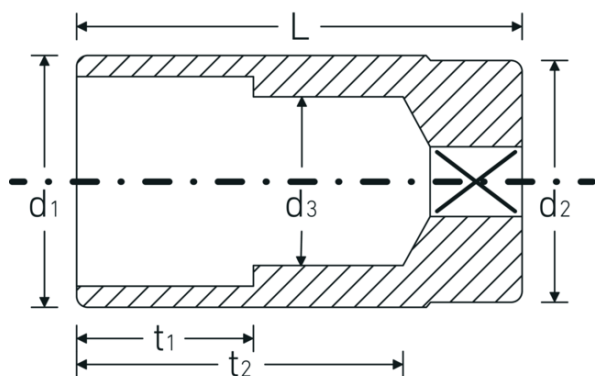

Steckschlüsseinsätze 3/8", zöllig, lang

46a

Art.-Nr. 02420042

GTIN 4018754127023

Modell 46 A 13/16

Bezeichnung.

3/8 " Steckschlüsseinsatz SW 13/16" L.65mm

Eigenschaften.

- lange Ausführung
- Doppelsechskant mit AS-Drive-Profil
- 3/8" Innenvierkant-Antrieb
- HPQ® Hochleistungsstahl, verchromt
- ASME B 107.1 / Fed. Spec. GGG-W-641 / SAE AS 954-E

Technische Zeichnung.

Technische Attribute.

Abtriebsprofil	Doppelsechskant AS-Drive®
Antriebsvierkant innen (Zoll)	3/8 "
d1	27,2 mm

Logistikdaten.

Tiefe mm (IFS)	65
Breite mm (IFS)	27
Höhe mm (IFS)	27
Länge (verpackt, mm)	180

d2	25 mm
d3	19,4 mm
Länge mm (L)	65 mm
Schlüsselweite [Zoll]	13/16 "
t1	30 mm
t2	51,6 mm

Breite (verpackt, mm)	80
Höhe (verpackt, mm)	30
Volumen (verpackt, dm3)	0.432 dm3
Art.-Nr.	02420042
Gewicht (brutto, kg)	0,665
Gewicht PAP (kg)	0,000
Gewicht PVC (kg)	0,006
GTIN	4018754127023
Ursprungsland	GERMANY
Ursprungsregion	Nordrhein-Westfalen
WEEE/ElektroG	nicht ear-pflichtig
Zolltarifnr.	82042000
Packnorm	5
Gewicht (g)	130 g