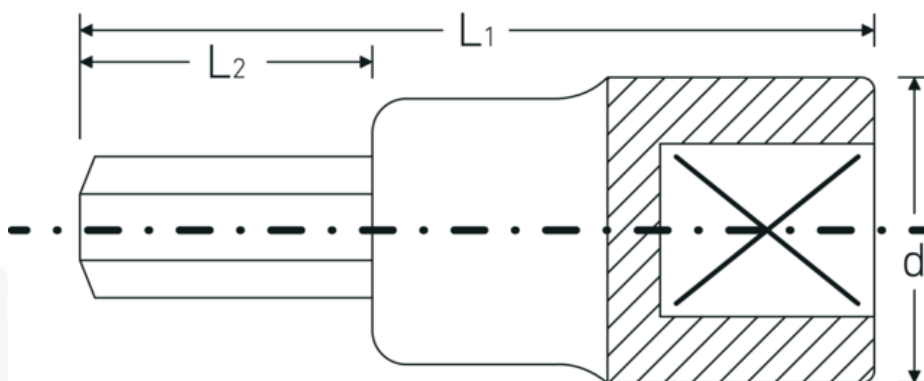

## INHEX-toppe

49a

Art. nr. 02450024  
GTIN 4018754004539  
Model 49 A 3/8

**Betegnelse.** INHEX-skruetrækkere 3/8 " 3/8 L.52mm

**Egenskaber.**

- til skruer med indv. sekskant
- DIN 7422
- Chrome-Alloy-Steel, forkromet

## Fordele.

til skruer med indvendig sekskant

## Tekniske egenskaber.

Udvendig sekskant (tommer) 3/8

## Logistiske data.

Dybde mm (IFS) 52

Firkantet drev indvendigt (tommer)	3/8 "	Bredde mm (IFS)	19
d	17,8 mm	Højde mm (IFS)	19
DIN	DIN 7422	Længde (pakket, mm)	90
L1	52 mm	Bredde (pakket, mm)	60
L2	20 mm	Højde (pakket, mm)	20
		Volumen (pakket, dm <sup>3</sup> )	0.108 dm <sup>3</sup>
		Art. nr.	02450024
		Vægt (brutto, kg)	0,311
		Vægt PAP (kg)	0,000
		Vægt PVC (kg)	0,005
		GTIN	4018754004539
		Oprindelsesland	GERMANY
		Oprindelsesregion	Nordrhein-Westfalen
		WEEE/ElektroG	nicht ear-pflichtig
		Toldtarif nr.	82042000
		Standard for pakning	5
		Vægt (g)	61 g