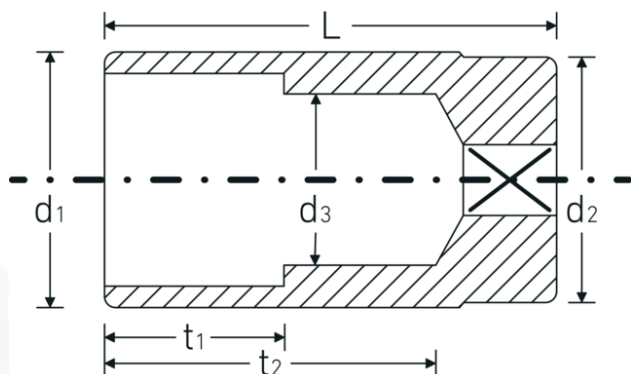

Bocas de llave de vaso

51a

Núm. art. **03420054**

GTIN **4018754127139**

Modelo **51 A 1 3/16**

Designación.

1/2 " Juego de bocas de llaves de vaso SW 1 3/16" Long.83mm

Descripción.

- largas
- ASME B 107.1, Fed. Spec. GGG-W-641, SAE AS 954-E
- HPQ®-Acero de altas características, cromadas

Ventajas.

largo

Dibujo técnico.

Atributos técnicos.

Perfil de salida	Hexágono doble AS-drive
Accionamiento cuadrado interior (pulgadas)	1/2 "
d1	39 mm
d2	37 mm
d3	28 mm
Longitud mm (L)	83 mm
Anchura de los planos [pulgadas]	1 3/16 "
t1	35 mm
t2	63,9 mm

Datos logísticos.

Profundidad mm (IFS)	84
Anchura mm (IFS)	39
Altura mm (IFS)	39
Longitud (empaquetada, mm)	310
Anchura (empaquetada, mm)	150
Altura en pulgadas	40
Volumen (envasado, dm ³)	1.86 dm ³
Núm. art.	03420054
Peso (bruto, kg)	1,900
Peso PAP (kg)	0,000
Peso PVC (kg)	0,011
GTIN	4018754127139
País de origen	GERMANY
Región de origen	Nordrhein-Westfalen
RAEE/Ley eléctrica	nicht ear-pflichtig
Arancel de aduanas núm.	82042000
Norma de embalaje	5
Peso	377 g

Variantes.

Núm. art.	Núm. de modelo (ERP)	Designación	GTIN
03420024	51 A 3/8	1/2 " Juego de bocas de llaves de vaso SW 3/8" Long.83mm	4018754127108
03420028	51 A 7/16	1/2 " Juego de bocas de llaves de vaso SW 7/16" Long.83mm	4018754127115
03420032	51 A 1/2	1/2 " Juego de bocas de llaves de vaso SW 1/2" Long.83mm	4018754008025
03420034	51 A 9/16	1/2 " Juego de bocas de llaves de vaso SW 9/16" Long.83mm	4018754008032
03420036	51 A 5/8	1/2 " Juego de bocas de llaves de vaso SW 5/8" Long.83mm	4018754008049
03420038	51 A 11/16	1/2 " Juego de bocas de llaves de vaso SW 11/16" Long.83mm	4018754008056
03420040	51 A 3/4	1/2 " Juego de bocas de llaves de vaso SW 3/4" Long.83mm	4018754008063
03420042	51 A 13/16	1/2 " Juego de bocas de llaves de vaso SW 13/16" Long.83mm	4018754127122