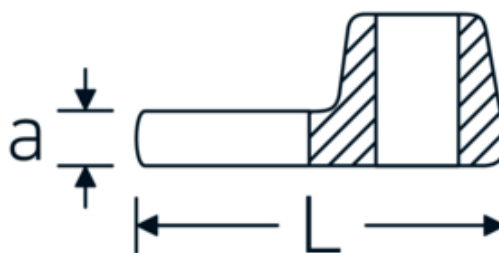

Chiavi CROW-FOOT

540a

Nr. art **02500028**
GTIN **4018754004621**
Modello **540 A 7/16**

Designazione. 3/8 " Chiave CROW-FOOT Mis. 7/16" Lar.32mm

Descrizione.

- Chrome-Alloy-Steel, cromate
- Attenzione! Modifica il valore impostato sulla chiave dinamometrica <!-- (vedi indicazioni pag. [170524]) -->

Disegno tecnico.

Attributi tecnici.

a	6,3 mm
Azionamento quadrato interno (pollici)	3/8 "
Larghezza mm (b)	22,2 mm
Lunghezza mm (L)	32 mm
S	17,2 mm

Dati logistici.

Profondità mm (IFS)	32
Larghezza mm (IFS)	22
Altezza mm (IFS)	16
Lunghezza (imballata, mm)	32
Larghezza (imballata, mm)	22
Altezza (imballata, mm)	16

Varianti.

N° Art.	Nr. modello (ERP)	Designazione	GTIN
01500024	540 A 3/8	1/4 " Chiave CROW-FOOT Mis. 3/8" Lar.25,5mm	4018754173839
02500028	540 A 7/16	3/8 " Chiave CROW-FOOT Mis. 7/16" Lar.32mm	4018754004621
02500032	540 A 1/2	3/8 " Chiave CROW-FOOT Mis. 1/2" Lar.34,3mm	4018754004638
02500034	540 A 9/16	3/8 " Chiave CROW-FOOT Mis. 9/16" Lar.37,7mm	4018754004645
02500036	540 A 5/8	3/8 " Chiave CROW-FOOT Mis. 5/8" Lar.37,7mm	4018754004652
02500038	540 A 11/16	3/8 " Chiave CROW-FOOT Mis. 11/16" Lar.42,5mm	4018754004669
02500040	540 A 3/4	3/8 " Chiave CROW-FOOT Mis. 3/4" Lar.42,5mm	4018754004676
02500042	540 A 13/16	3/8 " Chiave CROW-FOOT Mis. 13/16" Lar.42,3mm	4018754004683
02500044	540 A 7/8	3/8 " Chiave CROW-FOOT Mis. 7/8" Lar.44,5mm	4018754004690
02500048	540 A 1	3/8 " Chiave CROW-FOOT Mis. 1" Lar.47mm	4018754004706
02500050	540 A 1 1/16	3/8 " Chiave CROW-FOOT Mis. 1 1/16" Lar.47mm	4018754004713
02500052	540 A 1 1/8	3/8 " Chiave CROW-FOOT Mis. 1 1/8" Lar.50mm	4018754004720
02500054	540 A 1 3/16	3/8 " Chiave CROW-FOOT Mis. 1 3/16" Lar.50mm	4018754004737
02500056	540 A 1 1/4	3/8 " Chiave CROW-FOOT Mis. 1 1/4" Lar.53mm	4018754004744