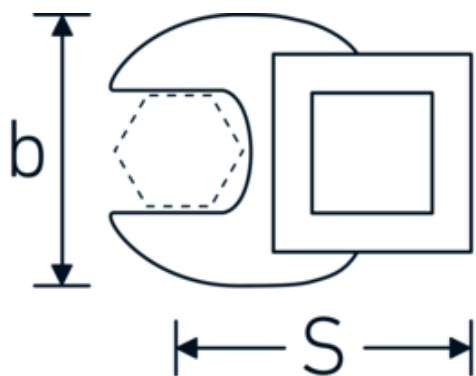

Chiavi CROW-FOOT

540a

Nr. art **02500028**
GTIN **4018754004621**
Modello **540 A 7/16**

Designazione. 3/8 " Chiave CROW-FOOT Mis. 7/16" Lar.32mm

Descrizione.

- Chrome-Alloy-Steel, cromate
- Attenzione! Modifica il valore impostato sulla chiave dinamometrica <!-- (vedi indicazioni pag. [170524]) -->

Disegno tecnico.

Attributi tecnici.

a	6,3 mm
Azionamento quadrato interno (pollici)	3/8 "
Larghezza mm (b)	22,2 mm
Lunghezza mm (L)	32 mm
S	17,2 mm

Dati logistici.

Profondità mm (IFS)	32
Larghezza mm (IFS)	22
Altezza mm (IFS)	16
Lunghezza (imballata, mm)	32
Larghezza (imballata, mm)	22
Altezza (imballata, mm)	16

Larghezza tra le piastre [pollici] 7/16 "

Volume (imballato, dm3)	0.011264 dm3
N° Art.	02500028
Peso (lordo, kg)	0,034
Peso PAP (kg)	0,000
Peso PVC (kg)	0,003
GTIN	4018754004621
Paese di origine	GERMANY
Regione di origine	Nordrhein-Westfalen
RAEE/Legge sull'elettricità	nicht ear-pflichtig
N. tariffa doganale	82042000
Standard di imballaggio	1
Peso [mm]	34 g