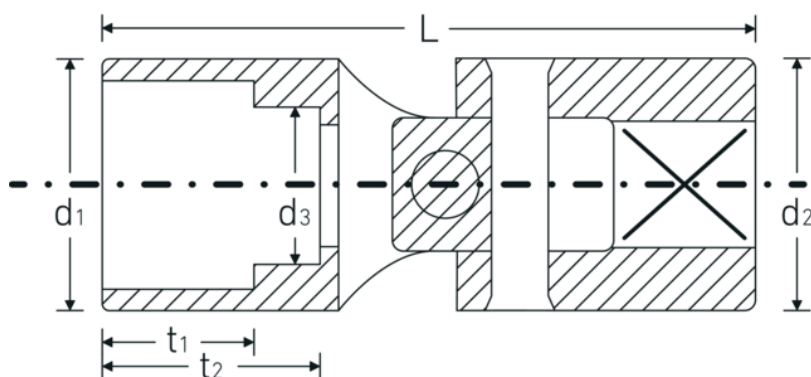

Bocas articuladas

402a

Núm. art. 01540016
GTIN 4018754001590
Modelo 402 A 1/4

Designación. 1/4 " Juego de bocas de llave de vaso articuladas SW 1/4" Long.32mm

Descripción.

- SAE AS 954-E, ASME B 107.1
- HPQ® -Acero de altas características, cromadas

Dibujo técnico.

Atributos técnicos.

Perfil de salida	Hexágono doble AS-drive
Accionamiento cuadrado interior (pulgadas)	1/4 "
d1	9,6 mm
d2	12,7 mm
d3	5,2 mm
Longitud mm (L)	32 mm
Anchura de los planos [pulgadas]	1/4 "
t1	5,5 mm
t2	10 mm

Datos logísticos.

Profundidad mm (IFS)	31
Anchura mm (IFS)	13
Altura mm (IFS)	13
Longitud (empaquetada, mm)	55
Anchura (empaquetada, mm)	50
Altura en pulgadas	13
Volumen (envasado, dm3)	0.03575 dm3
Núm. art.	01540016
Peso (bruto, kg)	0,080
Peso PAP (kg)	0,000
Peso PVC (kg)	0,002
GTIN	4018754001590
País de origen	GERMANY
Región de origen	Nordrhein-Westfalen
RAEE/Ley eléctrica	nicht ear-pflichtig
Arancel de aduanas núm.	82042000
Norma de embalaje	5
Peso	16 g