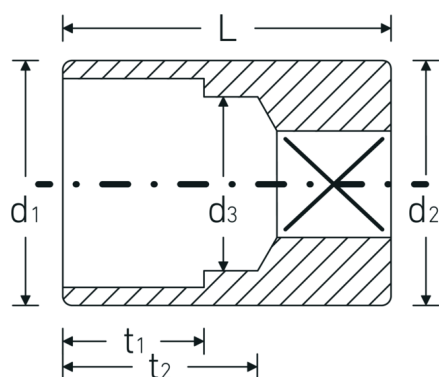

## Atributos técnicos.

Perfil de salida	AS-drive hexagonal
Accionamiento cuadrado interior (pulgadas)	1/4 "
d1	6,7 mm
d2	10,7 mm
d3	3,2 mm
Longitud mm (L)	23 mm
Anchura de los planos [pulgadas]	5/32 "
t1	3,5 mm
t2	15 mm