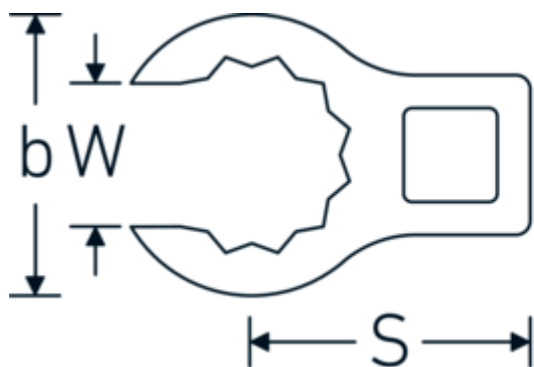

## Kragefodsnøgler

440a

Art. nr. 02490048  
GTIN 4018754004607  
Model 440 A 1

**Betegnelse.** 3/8 " CROW-RING-nøgle Størrelse 1" L.49,3mm

**Egenskaber.**

- Chrome-Alloy-Steel, forkromet
- BBEMÆRK! Ændrede indstillingsværdier på momentnøglen <!-- (se note side [170524]) -->

## Teknisk tegning.

## Tekniske egenskaber.

|                                    |         |
|------------------------------------|---------|
| a                                  | 20 mm   |
| Firkantet drev indvendigt (tommer) | 3/8 "   |
| Bredde mm (b)                      | 37,7 mm |
| Længde mm (L)                      | 49,3 mm |
| S                                  | 25,7 mm |