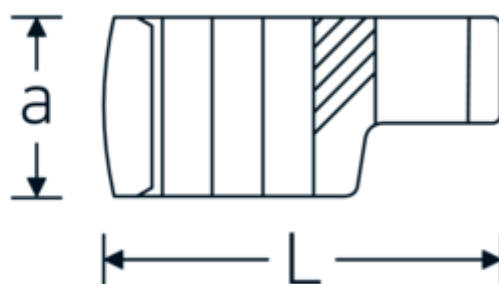

## Kragefodsnøgler

440a

Art. nr. 02490048  
GTIN 4018754004607  
Model 440 A 1

**Betegnelse.** 3/8 " CROW-RING-nøgle Størrelse 1" L.49,3mm

**Egenskaber.**

- Chrome-Alloy-Steel, forkromet
- BBEMÆRK! Ændrede indstillingsværdier på momentnøglen <!-- (se note side [170524]) -->

## Teknisk tegning.

## Tekniske egenskaber.

|                                    |         |
|------------------------------------|---------|
| a                                  | 20 mm   |
| Firkantet drev indvendigt (tommer) | 3/8 "   |
| Bredde mm (b)                      | 37,7 mm |
| Længde mm (L)                      | 49,3 mm |
| S                                  | 25,7 mm |