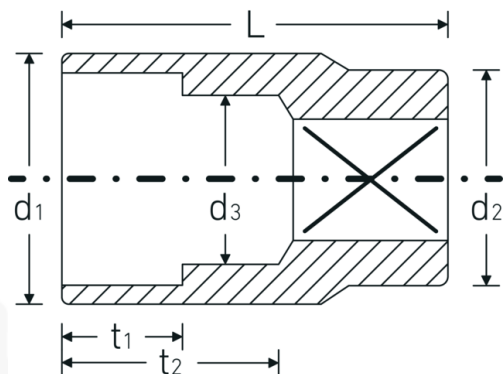

Doppen 3/8", metrisch

45

Artikelnr. **02010021**
GTIN **4018754002047**
Model **45 21**

Aanwijzing. 3/8 " Dop Maat 21mm L.34mm

Eigenschappen.

- DIN 3124/ISO 2725-1, ASME B 107.5M DIN EN 3709
- HPQ®-high performance staal, verchroomd

Voordelen.

DIN 3124/ISO 2725-1, ASME B 107.5M, E DIN EN 3709

Technische tekening.

Technische kenmerken.

Uitvoerprofiel Dubbel-zeskant
AS-drive

Logistieke gegevens.

Diepte mm (IFS) 29
Breedte mm (IFS) 28

Aandrijving vierkant binnen (inch)	3/8 "	Hoogte mm (IFS)	28
d1	27,7 mm	Lengte (verpakt, mm)	141
d2	21 mm	Breedte (verpakt, mm)	29
d3	20 mm	Hoogte (verpakt, mm)	30
DIN	DIN 3124 / ISO 2725-1, ASME B 107.5M, DIN EN 3709	Volume (verpakt, dm3)	0.12267 dm3
Lengte mm (L)	34 mm	Artikelnr.	02010021
Sleutelplaatdikte [mm]	21 mm	Gewicht (bruto, KG)	0,355
t1	15,5 mm	Gewicht PAP (KG)	0,000
t2	20,5 mm	Gewicht PVC (KG)	0,005
		GTIN	4018754002047
		Land van oorsprong	GERMANY
		Regio van oorsprong	Nordrhein-Westfalen
		WEEE/ElektroG	nicht ear-pflichtig
		Douanetarief nr.	82042000
		Verpakkingsstandaard	5
		Gewicht (g)	53 g