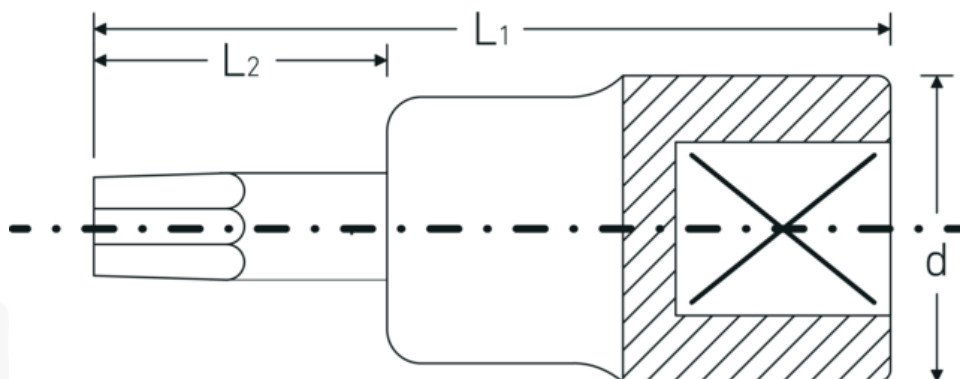

Teknisk tegning.

Tekniske egenskaber.

Udgangsprofil TORX®

Logistiske data.

Dybde mm (IFS) 50
Bredde mm (IFS) 18