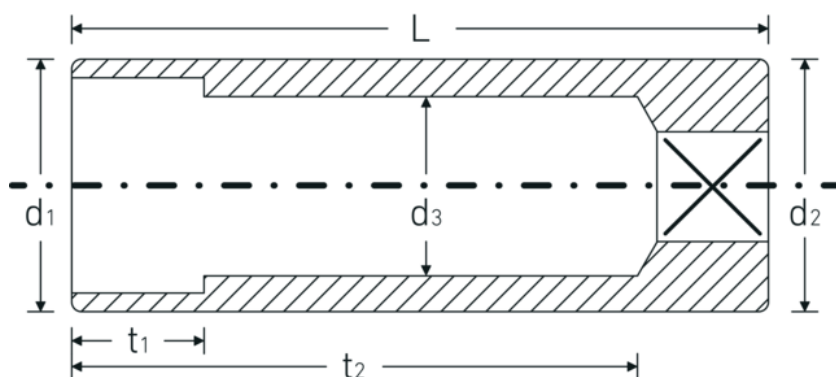

## Atributos técnicos.

Perfil de salida	Hexágono doble AS-drive
Accionamiento cuadrado interior (pulgadas)	1/4 "
d1	8,5 mm
d2	10,7 mm
d3	4,5 mm
DIN	DIN EN 3710, DIN EN 3709, DIN 3124 / ISO 2725-1, ASME B 107.5M
Longitud mm (L)	50 mm
Anchura de los planos [mm]	5,5 mm
t1	6 mm
t2	42 mm