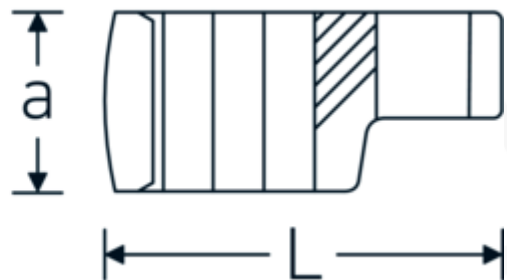

Crowning-Schlüssel, metrisch

440

Art.-Nr. 03190034

GTIN 4018754141166

Modell 440 34

Bezeichnung. 1/2 " Crowring-Schlüssel SW 34mm L.64,2mm

Eigenschaften.

- Doppelsechskant mit AS-Drive-Profil
- Chrome Alloy Steel, verchromt

Technische Zeichnung.

Technische Attribute.

| | |
|-------------------------------|---------|
| a | 24 mm |
| Antriebsvierkant innen (Zoll) | 1/2 " |
| Breite mm (b) | 50 mm |
| Länge mm (L) | 64,2 mm |
| S | 33,5 mm |
| Schlüsselweite [mm] | 34 mm |
| W | 27 mm |