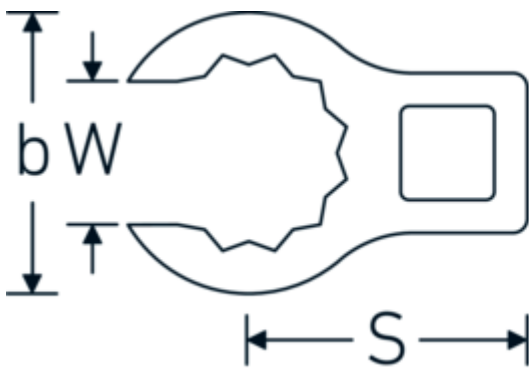

Crowning-Schlüssel, metrisch

440

Art.-Nr. 03190034

GTIN 4018754141166

Modell 440 34

Bezeichnung. 1/2 " Crowring-Schlüssel SW 34mm L.64,2mm

Eigenschaften.

- Doppelsechskant mit AS-Drive-Profil
- Chrome Alloy Steel, verchromt

Technische Zeichnung.

Technische Attribute.

| | |
|-------------------------------|---------|
| a | 24 mm |
| Antriebsvierkant innen (Zoll) | 1/2 " |
| Breite mm (b) | 50 mm |
| Länge mm (L) | 64,2 mm |
| S | 33,5 mm |
| Schlüsselweite [mm] | 34 mm |
| W | 27 mm |