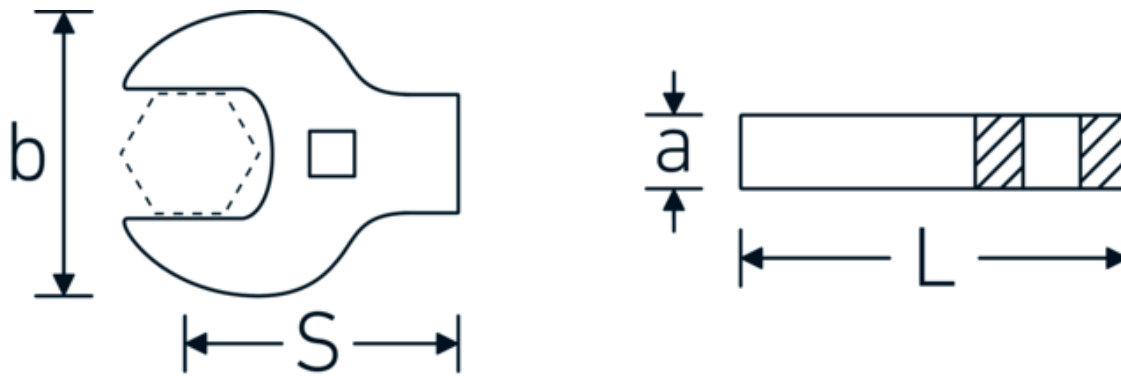

Kraaiepootsteeksleutels heavy-duty

540a HD

Artikelnr. **02501050**
GTIN **4018754198122**
Model **540A HD SW 1.1/16**

Aanwijzing.

3/8 " Kraaienpootsleutel heavy-duty Maat 1 1/16" L.57mm

Eigenschappen.

- voor zeer hoge belastingen, bijv. edelstaalverbindingen
- optimaal gebruik van de sleutelbek in combinatie met standaard ratels
- verchroomd
- levering zonder ratel
- Opgelet! Veranderde instelwaarden van de momentsleutel <!-- (zie aanwijzing pag. [170524]) -->

Voordelen.

voor bijzonder hoge belastingen, zoals roestvrijstalen schroefverbindingen

Technische tekening.

Technische kenmerken.

a	11 mm
Aandrijving vierkant binnen (inch)	3/8 "
Breedte mm (b)	53,8 mm
Lengte mm (L)	57 mm
S	34,1 mm
Breedte over vlakken [inch]	1 1/16 "

Logistieke gegevens.

Diepte mm (IFS)	50
Breedte mm (IFS)	55
Hoogte mm (IFS)	10
Lengte (verpakt, mm)	50
Breedte (verpakt, mm)	55
Hoogte (verpakt, mm)	10
Volume (verpakt, dm ³)	0.0275 dm ³
Artikelnr.	02501050
Gewicht (bruto, KG)	0,135
Gewicht PAP (KG)	0,000
Gewicht PVC (KG)	0,002
GTIN	4018754198122
Land van oorsprong	GERMANY
Regio van oorsprong	Nordrhein-Westfalen
WEEE/ElektroG	nicht ear-pflichtig
Douanetarief nr.	82042000
Verpakkingsstandaard	1
Gewicht (g)	124 g

Varianten.

Artikelnr.	Modelnr. (ERP)	Beschrijving	GTIN
02501024	540A HD SW 3/8	3/8 " Kraaienvoetsleutel heavy-duty Maat 3/8" L.39mm	4018754285709
02501028	540A HD SW 7/16	3/8 " Kraaienvoetsleutel heavy-duty Maat 7/16" L.40mm	4018754285716