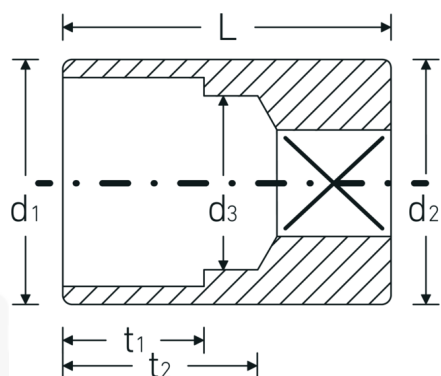

Bocas de llave de vaso

40aD

Núm. art. **01530024**
GTIN **4018754001552**
Modelo **40 AD 3/8**

Designación. 1/4 " Juego de bocas de llaves de vaso SW 3/8" Long.23mm

Descripción.

- ASME B 107.1, Fed. Spec. GGG-W-641, SAE AS 954-E (cifras de ensayos)
- HPQ® -Acero de alta características, cromadas

Ventajas.

ASME B 107.1, Fed. Spec. GGG-W-641, SAE AS 954-E (cifras de ensayos)

Dibujo técnico.

Atributos técnicos.

Perfil de salida Hexágono doble AS-drive

Datos logísticos.

Profundidad mm (IFS) 23
Anchura mm (IFS) 14

Accionamiento cuadrado interior (pulgadas)	1/4 "	Altura mm (IFS)	14
d1	13,7 mm	Longitud (empaquetada, mm)	90
d2	13,7 mm	Anchura (empaquetada, mm)	45
d3	8,3 mm	Altura en pulgadas	25
Longitud mm (L)	23 mm	Volumen (envasado, dm3)	0.10125 dm3
Anchura de los planos [pulgadas]	3/8 "	Núm. art.	01530024
t1	8 mm	Peso (bruto, kg)	0,163
t2	13,3 mm	Peso PAP (kg)	0,000
		Peso PVC (kg)	0,002
		GTIN	4018754001552
		País de origen	GERMANY
		Región de origen	Nordrhein-Westfalen
		RAEE/Ley eléctrica	nicht ear-pflichtig
		Arancel de aduanas núm.	82042000
		Norma de embalaje	10
		Peso	16 g