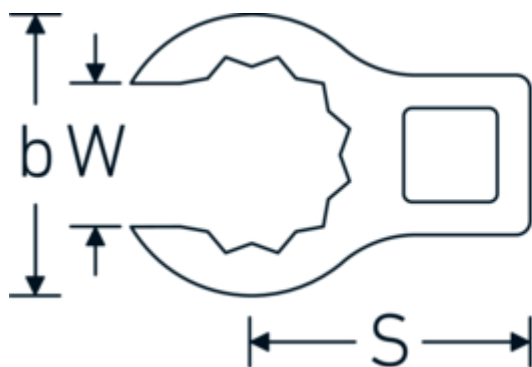

Llaves de boca en estrella, tipo CROW-RING

440a

Núm. art. 01490024
GTIN 4018754116805
Modelo 440 A 3/8

Designación. 1/4 " Llave de tuercas SW 3/8" Long.28,4mm

Descripción.

- Chrome-Alloy-Steel, cromadas
- ¡atención! Valores de regulación modificados en la llave dinamométrica

Dibujo técnico.

Atributos técnicos.

a	13,5 mm
Accionamiento cuadrado interior (pulgadas)	1/4 "
Anchura mm (b)	18,2 mm
Longitud mm (L)	28,4 mm
S	14 mm
Anchura de los planos [pulgadas]	3/8 "

Datos logísticos.

Variantes.

Núm. art.	Núm. de modelo (ERP)	Designación	GTIN
01490024	440 A 3/8	1/4 " Llave de tuercas SW 3/8" Long.28,4mm	4018754116805
01490028	440 A 7/16	1/4 " Llave de tuercas SW 7/16" Long.28mm	4018754001460
01490032	440 A 1/2	1/4 " Llave de tuercas SW 1/2" Long.30,5mm	4018754001477
01490034	440 A 9/16	1/4 " Llave de tuercas SW 9/16" Long.31,7mm	4018754001484
02490036	440 A 5/8	3/8 " Llave de tuercas SW 5/8" Long.36,5mm	4018754004546
02490038	440 A 11/16	3/8 " Llave de tuercas SW 11/16" Long.39,2mm	4018754004553
02490040	440 A 3/4	3/8 " Llave de tuercas SW 3/4" Long.40,9mm	4018754004560
02490042	440 A 13/16	3/8 " Llave de tuercas SW 13/16" Long.42,9mm	4018754004577
02490044	440 A 7/8	3/8 " Llave de tuercas SW 7/8" Long.45,2mm	4018754004584
02490046	440 A 15/16	3/8 " Llave de tuercas SW 15/16" Long.47,2mm	4018754004591
02490048	440 A 1	3/8 " Llave de tuercas SW 1" Long.49,3mm	4018754004607
02490050	440 A 1 1/16	3/8 " Llave de tuercas SW 1 1/16" Long.52,8mm	4018754004614
03490052	440 A 1 1/8	1/2 " Llave de tuercas SW 1 1/8" Long.56,8mm	4018754008445
03490056	440 A 1 1/4	1/2 " Llave de tuercas SW 1 1/4" Long.62,5mm	4018754008452