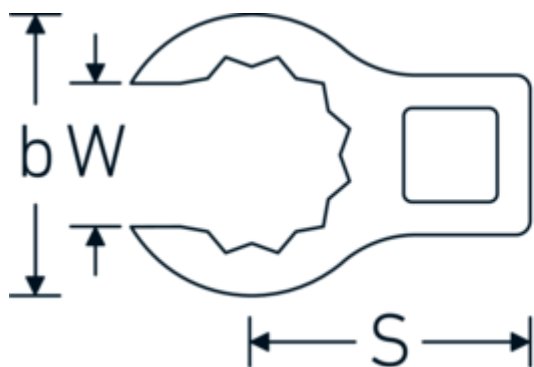

## Crowning-Schlüssel, zöllig

440a

Art.-Nr. 02490038  
GTIN 4018754004553  
Modell 440 A 11/16

**Bezeichnung.** 3/8 " Crowring-Schlüssel SW 11/16" L.39,2mm

- Eigenschaften.**
- Doppelsechskant mit AS-Drive-Profil
  - Chrome Alloy Steel, verchromt
  - 3/8" für Volvo Flugmotor, Typ „JAS“

## Technische Zeichnung.

## Technische Attribute.

a	17,5 mm
Antriebsvierkant innen (Zoll)	3/8 "
Breite mm (b)	27,3 mm
Länge mm (L)	39,2 mm
S	20,5 mm
Schlüsselweite [Zoll]	11/16 "