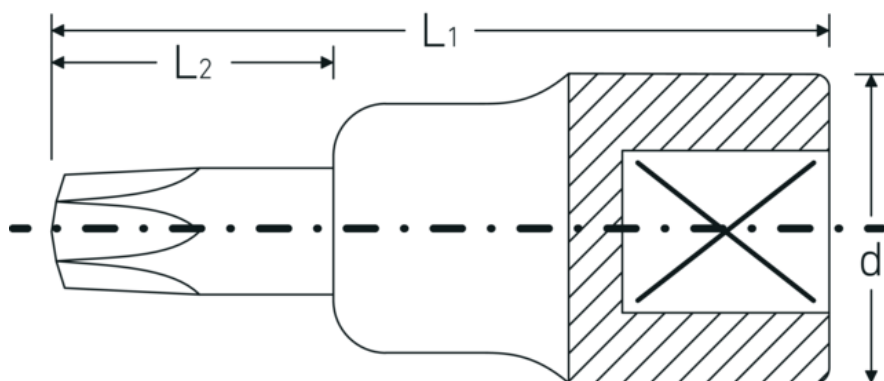

## TORX® Schraubendrehereinsätze 1/2", mit Bohrung

54TXB

Art.-Nr. 03110025  
GTIN 4018754101993  
Modell 54 TXB T 25

**Bezeichnung.** 1/2 " Schraubendrehereinsatz L.55mm

- Eigenschaften.**
- für Innen-TORX® Schrauben
  - mit Bohrung in der Antriebsspitze (TORX® Tamper Resistant)
  - 1/2" Innenvierkant-Antrieb
  - Chrome Alloy Steel, verchromt

### Technische Zeichnung.

### Technische Attribute.

Abtriebsprofil	TORX®
Antriebsvierkant innen (Zoll)	1/2 "
d	22,7 mm
Größe Abtriebsprofil	T25
L1	55 mm

## Varianten.

Art.-Nr.	Modell-Nr. (ERP)	Bezeichnung	GTIN
03110020	54 TXB T 20	1/2 " Schraubendrehereinsatz L.55mm	4018754101986
03110025	54 TXB T 25	1/2 " Schraubendrehereinsatz L.55mm	4018754101993
03110027	54 TXB T 27	1/2 " Schraubendrehereinsatz L.55mm	4018754102006
03110030	54 TXB T 30	1/2 " Schraubendrehereinsatz L.55mm	4018754102013
03110040	54 TXB T 40	1/2 " Schraubendrehereinsatz L.55mm	4018754102020
03110045	54 TXB T 45	1/2 " Schraubendrehereinsatz L.55mm	4018754102037
03110050	54 TXB T 50	1/2 " Schraubendrehereinsatz L.55mm	4018754102044
03110055	54 TXB T 55	1/2 " Schraubendrehereinsatz L.58mm	4018754102051
03110060	54 TXB T 60	1/2 " Schraubendrehereinsatz L.58mm	4018754102068