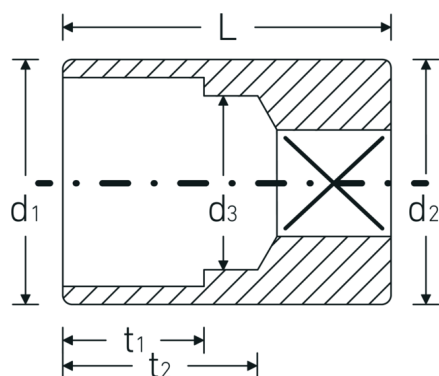

Steckschlüsseinsätze 1/4", zöllig

40aD

Art.-Nr. 01530014
GTIN 4018754001507
Modell 40 AD 7/32

Bezeichnung.

1/4 " Steckschlüsseinsatz SW 7/32" L.23mm

Eigenschaften.

- Doppelsechskant mit AS-Drive-Profil
- 1/4" Innenvierkant-Antrieb
- HPQ® Hochleistungsstahl, verchromt
- ASME B 107.1 / Fed. Spec. GGG-W-641 / SAE AS 954-E (Prüfwerte)

Technische Zeichnung.

Technische Attribute.

Abtriebsprofil	Doppelsechskant AS-Drive®
Antriebsvierkant innen (Zoll)	1/4 "
d1	8,6 mm
d2	10,7 mm

Logistikdaten.

Tiefe mm (IFS)	23
Breite mm (IFS)	11
Höhe mm (IFS)	11
Länge (verpackt, mm)	60
Breite (verpackt, mm)	50

d3	5 mm
Länge mm (L)	23 mm
Schlüsselweite [Zoll]	7/32 "
t1	6 mm
t2	15 mm

Höhe (verpackt, mm)	18
Volumen (verpackt, dm3)	0.054 dm3
Art.-Nr.	01530014
Gewicht (brutto, kg)	0,075
Gewicht PAP (kg)	0,000
Gewicht PVC (kg)	0,002
GTIN	4018754001507
Ursprungsland	GERMANY
Ursprungsregion	Nordrhein-Westfalen
WEEE/ElektroG	nicht ear-pflichtig
Zolltarifnr.	82042000
Packnorm	10
Gewicht (g)	9 g

Varianten.

Art.-Nr.	Modell-Nr. (ERP)	Bezeichnung	GTIN
01530034	40 AD 9/16	1/4 " Steckschlüsseleinsatz SW 9/16" L.24mm	4018754001583
01530032	40 AD 1/2	1/4 " Steckschlüsseleinsatz SW 1/2" L.23mm	4018754001576
01530028	40 AD 7/16	1/4 " Steckschlüsseleinsatz SW 7/16" L.23mm	4018754001569
01530024	40 AD 3/8	1/4 " Steckschlüsseleinsatz SW 3/8" L.23mm	4018754001552
01530022	40 AD 11/32	1/4 " Steckschlüsseleinsatz SW 11/32" L.23mm	4018754001545
01530020	40 AD 5/16	1/4 " Steckschlüsseleinsatz SW 5/16" L.23mm	4018754001538
01530018	40 AD 9/32	1/4 " Steckschlüsseleinsatz SW 9/32" L.23mm	4018754001521
01530016	40 AD 1/4	1/4 " Steckschlüsseleinsatz SW 1/4" L.23mm	4018754001514
01530014	40 AD 7/32	1/4 " Steckschlüsseleinsatz SW 7/32" L.23mm	4018754001507
01530012	40 AD 3/16	1/4 " Steckschlüsseleinsatz SW 3/16" L.23mm	4018754001491
01530010	40 AD 5/32	1/4 " Steckschlüsseleinsatz SW 5/32" L.23mm	4018754126965