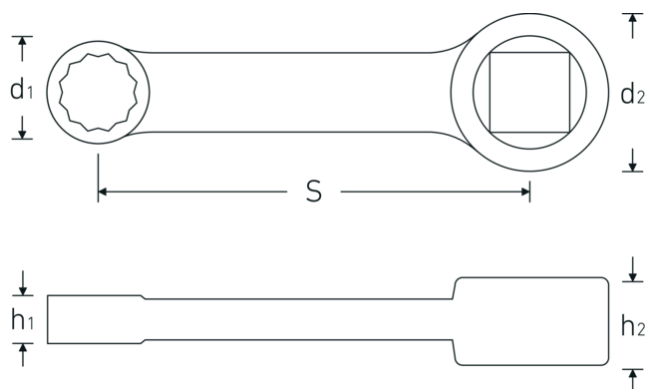

Adaptateur

447

Réf. n° **02181013**
 GTIN **4018754141012**
 Modèle **447 13**

Désignation.

Adaptateur 13mm Carré intérieur 3/8"

Caractéristiques.

- acier à hautes performances HPQ®, bruni
- Attention! Modification des valeurs de réglage de la clé dynamométrique en fonction des variations de la cote "S" <!-- (voir remarque page [170524]) -->

Dessin technique.

Attributs techniques.

Carré intérieur [pouces]	3/8 "
d1	19,3 mm
d2	19 mm
Hauteur mm (h1)	9,2 mm
Hauteur mm (h2)	11 mm
S	50,8 mm

Données logistiques.

Profondeur mm (IFS)	70
Largeur	19
Hauteur mm (IFS)	11
Longueur (emballé, mm)	105
Largeur (emballé, mm)	30
Hauteur (emballé, mm)	12

Ouverture [mm]	13 mm	Volume (emballé, dm3)	0.0378 dm3
		Réf. n°	02181013
		Poids (brut, kg)	0,060
		Poids PAP (kg)	0,000
		Poids PVC (kg)	0,002
		GTIN	4018754141012
		Pays d'origine	GERMANY
		Région d'origine	Nordrhein-Westfalen
		WEEE/ElektroG	nicht ear-pflichtig
		Position tarifaire	82042000
		Emballage	1
		Poids	55 g

Variantes.

Réf. n°	n° de modèle (ERP)	Désignation de l'article (Autom.)	GTIN
02181007	447 7	Adaptateur 7mm Carré intérieur 3/8"	4018754139125
02181008	447 8	Adaptateur 8mm Carré intérieur 3/8"	4018754139132
02181009	447 9	Adaptateur 9mm Carré intérieur 3/8"	4018754140992
02181010	447 10	Adaptateur 10mm Carré intérieur 3/8"	4018754141005
02181013	447 13	Adaptateur 13mm Carré intérieur 3/8"	4018754141012