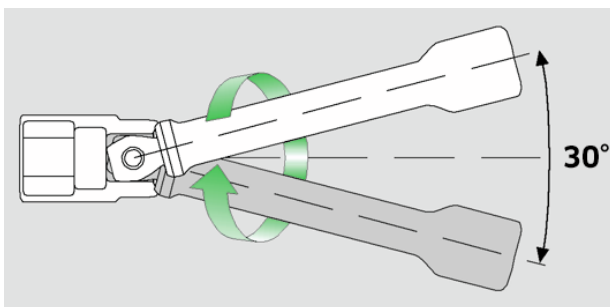

## Wobble-Drive dopverlengstukken 3/8"

427W

Artikelnr. **12010008**  
GTIN **4018754091126**  
Model **427W/5**

**Aanwijzing.** 3/8 " Wobble-Drive-dopverlenging L.125mm

**Eigenschappen.**

- zwenkhoek tot 15° naar iedere kant
- max. belasting 80 N·m

## Voordelen.

Draaihoek tot 15° aan elke kant

## Technische kenmerken.

Uitgang vierkant buiten (inch)	3/8
Aandrijving vierkant binnen (inch)	3/8 "
d	17 mm
Gr.	5
Lengte mm (L)	125 mm

## Logistieke gegevens.

Diepte mm (IFS)	125
Breedte mm (IFS)	17
Hoogte mm (IFS)	17
Lengte (verpakt, mm)	138
Breedte (verpakt, mm)	45
Hoogte (verpakt, mm)	36
Volume (verpakt, dm3)	0.22356 dm3
Artikelnr.	12010008