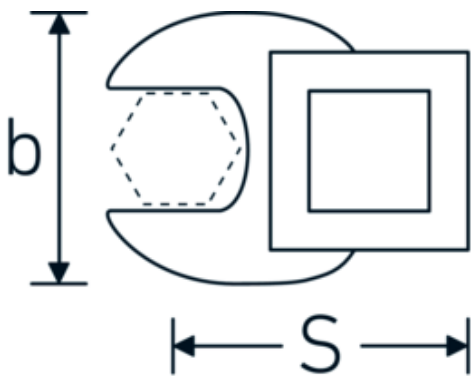

Chiavi CROW-FOOT

540

Nr. art **02200030**
GTIN **4018754149186**
Modello **540 30**

Designazione. 3/8 " Chiave CROW-FOOT Mis. 30mm Lar.50mm

Descrizione.

- Chrome-Alloy-Steel, cromate
- Attenzione! Modifica il valore impostato sulla chiave dinamometrica <!-- (vedi indicazioni pag. [170524]) -->

Disegno tecnico.

Attributi tecnici.

a	8 mm
Azionamento quadrato interno (pollici)	3/8 "
Larghezza mm (b)	50 mm
Lunghezza mm (L)	50 mm
S	29,3 mm

Dati logistici.

Profondità mm (IFS)	60
Larghezza mm (IFS)	50
Altezza mm (IFS)	18
Lunghezza (imballata, mm)	60
Larghezza (imballata, mm)	50
Altezza (imballata, mm)	18

Larghezza tra i piatti [mm]	30 mm	Volume (imballato, dm3)	0.054 dm3
		N° Art.	02200030
		Peso (lordo, kg)	0,084
		Peso PAP (kg)	0,000
		Peso PVC (kg)	0,002
		GTIN	4018754149186
		Paese di origine	GERMANY
		Regione di origine	Nordrhein-Westfalen
		RAEE/Legge sull'elettricità	nicht ear-pflichtig
		N. tariffa doganale	82042000
		Standard di imballaggio	1
		Peso [mm]	84 g