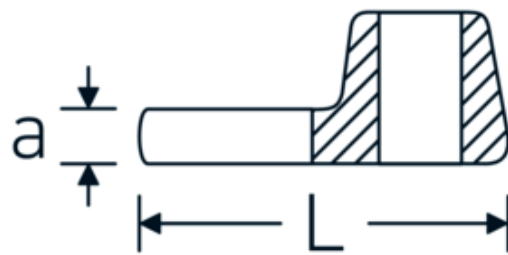

Chiavi CROW-FOOT

540

Nr. art **02200030**
GTIN **4018754149186**
Modello **540 30**

Designazione. 3/8 " Chiave CROW-FOOT Mis. 30mm Lar.50mm

Descrizione.

- Chrome-Alloy-Steel, cromate
- Attenzione! Modifica il valore impostato sulla chiave dinamometrica <!-- (vedi indicazioni pag. [170524]) -->

Disegno tecnico.

Attributi tecnici.

a	8 mm
Azionamento quadrato interno (pollici)	3/8 "
Larghezza mm (b)	50 mm
Lunghezza mm (L)	50 mm
S	29,3 mm

Dati logistici.

Profondità mm (IFS)	60
Larghezza mm (IFS)	50
Altezza mm (IFS)	18
Lunghezza (imballata, mm)	60
Larghezza (imballata, mm)	50
Altezza (imballata, mm)	18

Larghezza tra i piatti [mm]	30 mm	Volume (imballato, dm3)	0.054 dm3
		N° Art.	02200030
		Peso (lordo, kg)	0,084
		Peso PAP (kg)	0,000
		Peso PVC (kg)	0,002
		GTIN	4018754149186
		Paese di origine	GERMANY
		Regione di origine	Nordrhein-Westfalen
		RAEE/Legge sull'elettricità	nicht ear-pflichtig
		N. tariffa doganale	82042000
		Standard di imballaggio	1
		Peso [mm]	84 g