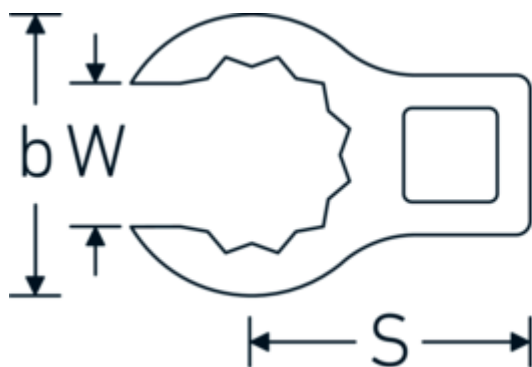

Dibujo técnico.

Atributos técnicos.

a	26 mm
Accionamiento cuadrado interior (pulgadas)	1/2 "
Anchura mm (b)	64,2 mm
Longitud mm (L)	77,7 mm
S	40,9 mm
Anchura de los planos [mm]	46 mm

Datos logísticos.

Profundidad mm (IFS)	78
Anchura mm (IFS)	65
Altura mm (IFS)	26
Longitud (empaquetada, mm)	90
Anchura (empaquetada, mm)	90
Altura en pulgadas	26
Volumen (envasado, dm3)	0.2106 dm3