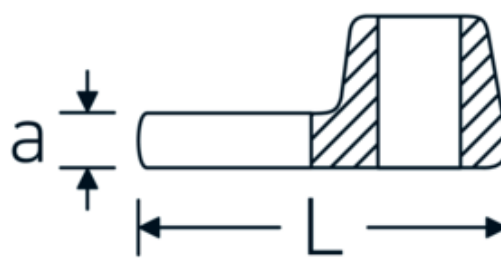

Llaves de boca tipo CROW-FOOT

540

Núm. art. **02200013**
GTIN **4018754003501**
Modelo **540 13**

Designación. 3/8 " Llave de estrella SW 13mm Long.34,3mm

Descripción.

- Chrome-Alloy-Steel, cromadas
- ¡atención! Valores de regulación modificados en la llave dinamométrica

Dibujo técnico.

Atributos técnicos.

a	6,3 mm
Accionamiento cuadrado interior (pulgadas)	3/8 "
Anchura mm (b)	25,4 mm
Longitud mm (L)	34,3 mm
S	17,8 mm
Anchura de los planos [mm]	13 mm

Datos logísticos.

Profundidad mm (IFS)	34
Anchura mm (IFS)	25
Altura mm (IFS)	16
Longitud (empaquetada, mm)	34
Anchura (empaquetada, mm)	25
Altura en pulgadas	16
Volumen (envasado, dm3)	0.0136 dm3