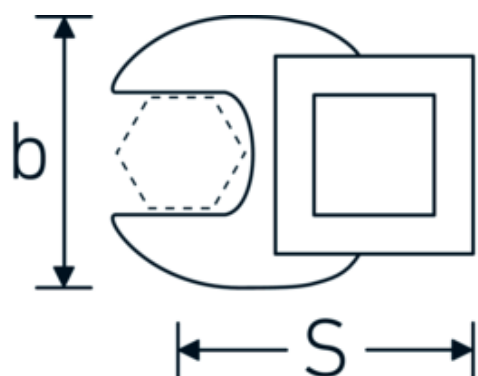

Llaves de boca tipo CROW-FOOT

540

Núm. art. **02200013**
GTIN **4018754003501**
Modelo **540 13**

Designación. 3/8 " Llave de estrella SW 13mm Long.34,3mm

Descripción.

- Chrome-Alloy-Steel, cromadas
- ¡atención! Valores de regulación modificados en la llave dinamométrica

Dibujo técnico.

Atributos técnicos.

a	6,3 mm
Accionamiento cuadrado interior (pulgadas)	3/8 "
Anchura mm (b)	25,4 mm
Longitud mm (L)	34,3 mm
S	17,8 mm
Anchura de los planos [mm]	13 mm

Datos logísticos.

Profundidad mm (IFS)	34
Anchura mm (IFS)	25
Altura mm (IFS)	16
Longitud (empaquetada, mm)	34
Anchura (empaquetada, mm)	25
Altura en pulgadas	16
Volumen (envasado, dm3)	0.0136 dm3