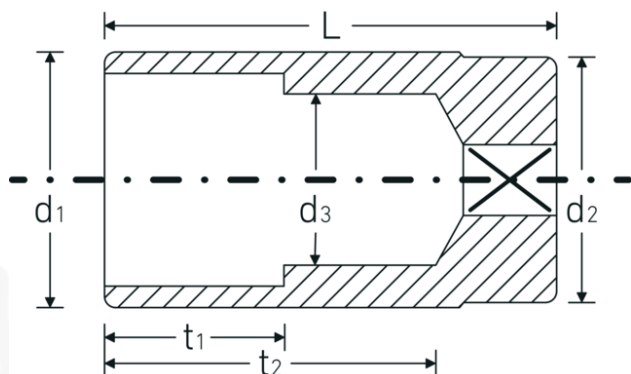

### Designación.

1/2 " Juego de bocas de llaves de vaso SW mm Long.83mm

### Descripción.

- largas
- DIN 3124/ISO 2725-1, DIN EN 3710, DIN EN 3709, ASME B 107.5M
- HPQ®-Acero de altas características, cromadas

## Atributos técnicos.

Perfil de salida	Hexágono doble AS-drive
Accionamiento cuadrado interior (pulgadas)	1/2 "
d1	22,4 mm
d2	23,7 mm
d3	15 mm
DIN	DIN 3124 / ISO 2725-1, DIN EN 3710, DIN EN 3709, ASME B 107.5M
Longitud mm (L)	83 mm
Anchura de los planos [mm]	16 mm
t1	35 mm
t2	64,6 mm

## Datos logísticos.

Profundidad mm (IFS)	83
Anchura mm (IFS)	24
Altura mm (IFS)	24
Longitud (empaquetada, mm)	120
Anchura (empaquetada, mm)	85
Altura en pulgadas	50
Volumen (envasado, dm3)	0.51 dm3
Núm. art.	03020016
Peso (bruto, kg)	1,360
Peso PAP (kg)	0,000
Peso PVC (kg)	0,009
GTIN	4018754005604
País de origen	GERMANY
Región de origen	Nordrhein-Westfalen
RAEE/Ley eléctrica	nicht ear-pflichtig
Arancel de aduanas núm.	82042000
Norma de embalaje	10
Peso	145 g